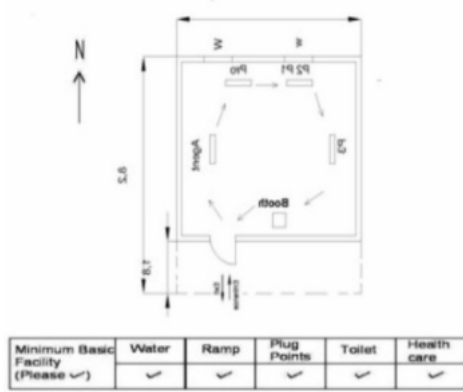

வாக்காளர் பதிவு அலுவலரின்
கையொப்பம்

Nazri Naksha

Google Map View

Polling Station Building Front View

Polling Station Front View

Cad View

Key MAP View

| | | | | | |
|--|----------------------------------|--|----------------------------------|---|----------------------------------|
| 1 பெயர் : சிவகாமி - கணவர் பெயர்: சூரியக்குமார் - வீட்டு எண் : 127 வயது : 74 பாலினம் : பெண் | UKX1889302 Photo is available | 2 பெயர் : சூரியக்குமார் - தந்தையின் பெயர்: பெரியசாமி - வீட்டு எண் : 127 வயது : 63 பாலினம் : ஆண் | UKX1889294 Photo is available | 3 பெயர் : குமரேசன் - தந்தையின் பெயர்: கோபால் - வீட்டு எண் : 127 வயது : 45 பாலினம் : ஆண் | UKX0078642 Photo is available |
| 4 பெயர் : பேபி - கணவர் பெயர்: குமரேசன் - வீட்டு எண் : 127 வயது : 41 பாலினம் : பெண் | UKX0078527 Photo is available | 5 பெயர் : விக்னேஸ்வரன் தந்தையின் பெயர்: குமரேசன் வீட்டு எண் : 127 வயது : 25 பாலினம் : ஆண் | UKX1132513 Photo is available | 6 பெயர் : துர்காதேவி வெ கணவர் பெயர்: விக்னேஸ்வரன் வீட்டு எண் : 127 வயது : 25 பாலினம் : பெண் | UKX2288413 Photo is available |
| 7 பெயர் : புவனேஸ்வரன் கு தந்தையின் பெயர்: குமரேசன் வீட்டு எண் : 127 வயது : 20 பாலினம் : ஆண் | UKX2289585 Photo is available | 8 பெயர் : ஜானகி - கணவர் பெயர்: சுப்பிரமணி - வீட்டு எண் : 128 வயது : 76 பாலினம் : பெண் | UKX1889310 Photo is available | 9 பெயர் : காந்தி - கணவர் பெயர்: முருகேசன் - வீட்டு எண் : 128 வயது : 71 பாலினம் : பெண் | UKX1889328 Photo is available |
| 10 பெயர் : ஏழுமலை - தந்தையின் பெயர்: வேலாயுதம் - வீட்டு எண் : 128 வயது : 44 பாலினம் : ஆண் | UKX0365874 Photo is available | 11 பெயர் : வெங்கடேசன் - தந்தையின் பெயர்: மணி - வீட்டு எண் : 128 வயது : 42 பாலினம் : ஆண் | CWS3347093 Photo is available | 12 பெயர் : அசோகன் - தந்தையின் பெயர்: சரவணன் - வீட்டு எண் : 128 வயது : 39 பாலினம் : ஆண் | CWS4145736 Photo is available |
| 13 பெயர் : சத்தியா - கணவர் பெயர்: ஏழுமலை - வீட்டு எண் : 128 வயது : 34 பாலினம் : பெண் | UKX0366021 Photo is available | 14 பெயர் : முருகன் - தந்தையின் பெயர்: சாம்பசிவம் - வீட்டு எண் : 129 வயது : 71 பாலினம் : ஆண் | UKX1889344 Photo is available | 15 பெயர் : ரகுபதி தந்தையின் பெயர்: தசரத ராவ் வீட்டு எண் : 129 வயது : 69 பாலினம் : ஆண் | UKX1123462 Photo is available |
| 16 பெயர் : சரஸ்வதி - கணவர் பெயர்: முருகன் - வீட்டு எண் : 129 வயது : 63 பாலினம் : பெண் | UKX1889351 Photo is available | 17 பெயர் : இந்திரபாய் - கணவர் பெயர்: ரகுபதிராவ் - வீட்டு எண் : 129 வயது : 54 பாலினம் : பெண் | UKX0078469 Photo is available | 18 பெயர் : சாய்கிருஷ்ணன் - தந்தையின் பெயர்: ரகுபதிராவ் - வீட்டு எண் : 129 வயது : 45 பாலினம் : ஆண் | UKX0078923 Photo is available |
| 19 பெயர் : வினோதராவ் - தந்தையின் பெயர்: ஜெகதீஸ்வரன் - வீட்டு எண் : 130 வயது : 35 பாலினம் : ஆண் | UKX0485342 Photo is available | 20 பெயர் : சுமதி - கணவர் பெயர்: பெருமாள் - வீட்டு எண் : 131 வயது : 47 பாலினம் : பெண் | UKX0485607 Photo is available | 21 பெயர் : வசந்தா - கணவர் பெயர்: கிருஷ்ணன் - வீட்டு எண் : 132 வயது : 68 பாலினம் : பெண் | UKX1889369 Photo is available |
| 22 பெயர் : வீரபத்திரன் - தந்தையின் பெயர்: கிருஷ்ணன் - வீட்டு எண் : 132 வயது : 66 பாலினம் : ஆண் | UKX1889377 Photo is available | 23 பெயர் : ஜெயச்சந்திரன் - தந்தையின் பெயர்: கிருஷ்ணன் - வீட்டு எண் : 132 வயது : 47 பாலினம் : ஆண் | CWS4056552 Photo is available | 24 பெயர் : உமாமகேஸ்வரி - கணவர் பெயர்: ஜெயசந்திரன் - வீட்டு எண் : 132 வயது : 46 பாலினம் : பெண் | CWS3347390 Photo is available |
| 25 பெயர் : சுமதி - கணவர் பெயர்: வீரபத்திரன் - வீட்டு எண் : 132 வயது : 43 பாலினம் : பெண் | CWS4082046 Photo is available | 26 பெயர் : கோபால் ஜெ தந்தையின் பெயர்: ஜெயசந்திரன் கி வீட்டு எண் : 132 வயது : 20 பாலினம் : ஆண் | UKX2334522 Photo is available | 27 பெயர் : பூபாலன் சு தந்தையின் பெயர்: சுப்பிரமணி வீட்டு எண் : 132 வயது : 19 பாலினம் : ஆண் | UKX2454981 Photo is available |
| 28 பெயர் : பிருந்த ஜே கணவர் பெயர்: ஜெயபால் வீட்டு எண் : 132 வயது : 19 பாலினம் : பெண் | UKX2462497 Photo is available | 29 பெயர் : பவுணம்மாள் - கணவர் பெயர்: தாசன் - வீட்டு எண் : 133 வயது : 81 பாலினம் : பெண் | UKX1889385 Photo is available | 30 பெயர் : ராஜேந்திரன் - தந்தையின் பெயர்: தாசன் - வீட்டு எண் : 133 வயது : 81 பாலினம் : ஆண் | UKX1889393 Photo is available |