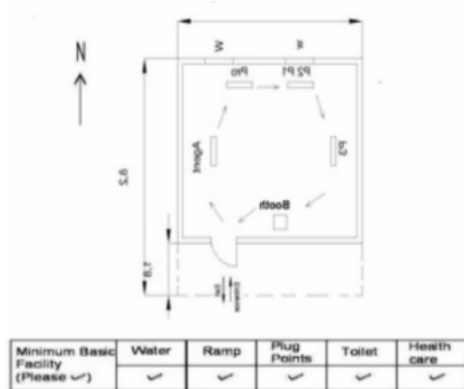

Google Map View

Polling Station Building Front View

Polling Station Front View

Cad View

Key MAP View

சட்டமன்றத் தொகுதியின் எண் மற்றும் பெயர் : 47-வாணியம்பாடி  
பிரிவு எண் மற்றும் பெயர் 1-ரெட்டியூர் (வ.கி) மற்றும் (ஊ), வார்டு 2, இராணிப்பேட்டை வட்டம்