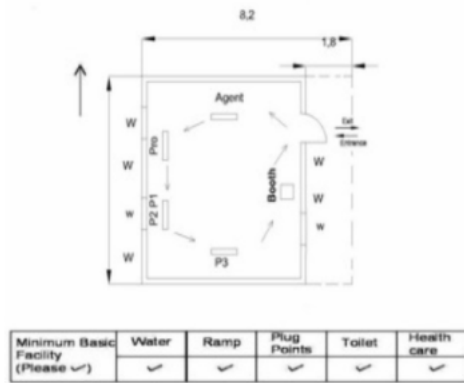

கையொப்பம்

Nazri Naksha

Google Map View

Polling Station Building Front View

Polling Station Front View

Cad View

Key MAP View

| | | | | | |
|---|----------------------------------|---|----------------------------------|---|----------------------------------|
| 1 பெயர் : புஷ்பாவதி - கணவர் பெயர்: பாப்பைன் - வீட்டு எண் : 1 வயது : 93 பாலினம் : பெண் | UKX0754150 Photo is available | 2 பெயர் : விபீஷணன் - தந்தையின் பெயர்: பாப்பைய செட்டி - வீட்டு எண் : 1 வயது : 73 பாலினம் : ஆண் | UKX0987461 Photo is available | 3 பெயர் : சுகுமாரன் - தந்தையின் பெயர்: முனிரத்தினம் - வீட்டு எண் : 1 வயது : 66 பாலினம் : ஆண் | CWS4086666 Photo is available |
| 4 பெயர் : கீதா - கணவர் பெயர்: சுகுமாரன் - வீட்டு எண் : 1 வயது : 57 பாலினம் : பெண் | UKX1700699 Photo is available | 5 பெயர் : சுப்பிரமணி - தந்தையின் பெயர்: நடேச கவுண்டர் - வீட்டு எண் : 1 வயது : 51 பாலினம் : ஆண் | UKX0957274 Photo is available | 6 பெயர் : திருப்பதி - தந்தையின் பெயர்: முனிரத்தினம் - வீட்டு எண் : 1 வயது : 40 பாலினம் : ஆண் | CWS3971397 Photo is available |
| 7 பெயர் : ராஜேஷ் - தந்தையின் பெயர்: சுப்பிரமணி - வீட்டு எண் : 1 வயது : 35 பாலினம் : ஆண் | UKX0852012 Photo is available | 8 பெயர் : காமட்சி - கணவர் பெயர்: ஞானமுர்த்தி - வீட்டு எண் : 1 வயது : 32 பாலினம் : பெண் | UKX1036763 Photo is available | 9 பெயர் : அரவிந்தன் - தந்தையின் பெயர்: வஜ்ஜிரம் - வீட்டு எண் : 1 வயது : 32 பாலினம் : ஆண் | UKX0622290 Photo is available |
| 10 பெயர் : கிருஷ்ணமூர்த்தி - தந்தையின் பெயர்: கண்ணன் - வீட்டு எண் : 1 வயது : 30 பாலினம் : ஆண் | UKX0754051 Photo is available | 11 பெயர் : சக்தி பிரியா கணவர் பெயர்: பிரபு வீட்டு எண் : 1 வயது : 27 பாலினம் : பெண் | UKX1130681 Photo is available | 12 பெயர் : கீதா - கணவர் பெயர்: விஜயன் - வீட்டு எண் : 1-09 வயது : 64 பாலினம் : பெண் | UKX0362319 Photo is available |
| 13 பெயர் : மயூரி கணவர் பெயர்: கிஷோர் வீட்டு எண் : 1/54 வயது : 37 பாலினம் : பெண் | UKX2153385 Photo is available | 14 பெயர் : குனா - கணவர் பெயர்: வெங்கடேசன் - வீட்டு எண் : 1-56 வயது : 63 பாலினம் : பெண் | CWS1298702 Photo is available | 15 பெயர் : திவ்யதர்ஷினி கணவர் பெயர்: கோபாலகிருஷ்ணன் வீட்டு எண் : 1/95 வயது : 23 பாலினம் : பெண் | UKX2141398 Photo is available |
| 16 பெயர் : ஹேமலதா கணவர் பெயர்: ராஜ்குமார் வீட்டு எண் : 1/112ஏ வயது : 26 பாலினம் : பெண் | UKX2016913 Photo is available | 17 பெயர் : நவீன் குமார் தந்தையின் பெயர்: பாண்டிரங்கன் வீட்டு எண் : 1/132 வயது : 36 பாலினம் : ஆண் | UKX1199173 Photo is available | 18 பெயர் : பிரேமா கணவர் பெயர்: நவீன்குமார் வீட்டு எண் : 1-132 வயது : 28 பாலினம் : பெண் | UKX2197564 Photo is available |
| 19 பெயர் : லட்சுமி கணவர் பெயர்: பெருமாள் வீட்டு எண் : 4/199 வயது : 33 பாலினம் : பெண் | UKX1235654 Photo is available | 20 பெயர் : கோவிந்தராஜ் - தந்தையின் பெயர்: துரைசாமி - வீட்டு எண் : 6 வயது : 55 பாலினம் : ஆண் | UKX1700731 Photo is available | 21 பெயர் : மோகனபிரியா - தந்தையின் பெயர்: கணேசன் - வீட்டு எண் : 7 வயது : 31 பாலினம் : பெண் | UKX1036748 Photo is available |
| 22 பெயர் : பாப்பையன் - தந்தையின் பெயர்: சின்னப்பன் - வீட்டு எண் : 9A வயது : 75 பாலினம் : ஆண் | CWS1299163 Photo is available | 23 பெயர் : கேசவமூர்த்தி தந்தையின் பெயர்: லட்சுமி நாராயணா வீட்டு எண் : 09ஏ வயது : 68 பாலினம் : ஆண் | UKX2153344 Photo is available | 24 பெயர் : பார்வதி அலிபாஸ் ராணி கணவர் பெயர்: கேசவமூர்த்தி வீட்டு எண் : 09ஏ வயது : 58 பாலினம் : பெண் | UKX2153369 Photo is available |
| 25 பெயர் : பட்டாபி - தந்தையின் பெயர்: பார்த்தசாரதி - வீட்டு எண் : 10 வயது : 68 பாலினம் : ஆண் | UKX1700756 Photo is available | 26 பெயர் : சந்திரசேகரன் - தந்தையின் பெயர்: பார்த்தசாரதி - வீட்டு எண் : 11 வயது : 70 பாலினம் : ஆண் | UKX1700772 Photo is available | 27 பெயர் : ஜெயந்தி - கணவர் பெயர்: சந்திரசேகரன் - வீட்டு எண் : 11 வயது : 63 பாலினம் : பெண் | UKX1700780 Photo is available |
| 28 பெயர் : லட்சுமிபதி - தந்தையின் பெயர்: முனிரத்தினம் - வீட்டு எண் : 12 வயது : 80 பாலினம் : ஆண் | UKX0622324 Photo is available | 29 பெயர் : ஜோதிபாய் - கணவர் பெயர்: லக்ஷ்மிபாதி - வீட்டு எண் : 12a வயது : 71 பாலினம் : பெண் | UKX0622258 Photo is available | 30 பெயர் : மேனகா - கணவர் பெயர்: துளசிராமன் - வீட்டு எண் : 13 வயது : 68 பாலினம் : பெண் | UKX1700798 Photo is available |