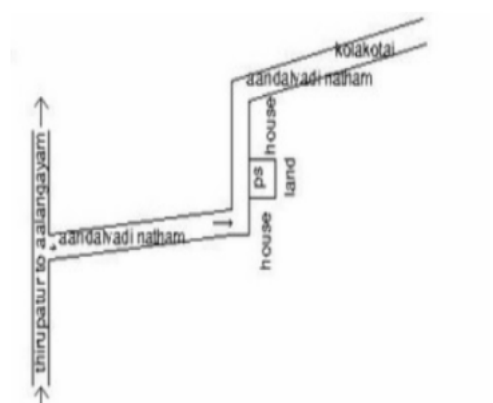

Key MAP View