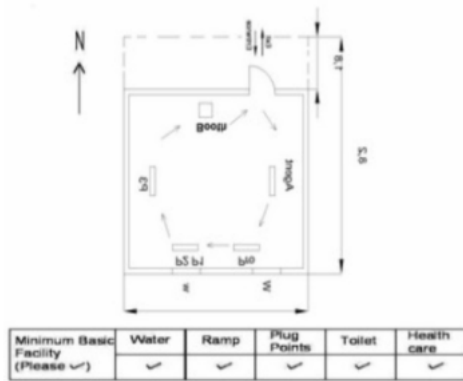

கையொப்பம்

Nazri Naksha

Google Map View

Polling Station Building Front View

Polling Station Front View

Cad View

Key MAP View

| | | | | | |
|---|------------|--|------------|---|------------|
| 1 பெயர் : கிருஷ்ணன் - தந்தையின் பெயர்: ராமசாமி - வீட்டு எண் : 1 வயது : 71 பாலினம் : ஆண் Photo is available | UKX0965277 | 2 பெயர் : சந்திரேசன் - தந்தையின் பெயர்: துரைசாமி - வீட்டு எண் : 1 வயது : 69 பாலினம் : ஆண் Photo is available | UKX0161208 | 3 பெயர் : ராணி - கணவர் பெயர்: மாணிக்கம் - வீட்டு எண் : 1 வயது : 63 பாலினம் : பெண் Photo is available | UKX0106450 |
| 4 பெயர் : திருப்பதி - தந்தையின் பெயர்: சிவராஜி - வீட்டு எண் : 1 வயது : 57 பாலினம் : ஆண் Photo is available | UKX0519520 | 5 பெயர் : அரிகிருஷ்ணன் - தந்தையின் பெயர்: சின்னராஜ் - வீட்டு எண் : 1 வயது : 50 பாலினம் : ஆண் Photo is available | UKX0106427 | 6 பெயர் : கலைவாணி - கணவர் பெயர்: பாஸ்கர் - வீட்டு எண் : 1 வயது : 47 பாலினம் : பெண் Photo is available | UKX0331819 |
| 7 பெயர் : சத்யா - கணவர் பெயர்: விஜயகுமார் - வீட்டு எண் : 1 வயது : 46 பாலினம் : பெண் Photo is available | UKX0106385 | 8 பெயர் : கலைஞர் - தந்தையின் பெயர்: அப்புனு - வீட்டு எண் : 1 வயது : 46 பாலினம் : ஆண் Photo is available | UKX0729145 | 9 பெயர் : மேகலா - கணவர் பெயர்: தண்டபாணி - வீட்டு எண் : 1 வயது : 39 பாலினம் : பெண் Photo is available | UKX0106393 |
| 10 பெயர் : ஆஞ்சியம்மாள் - கணவர் பெயர்: ராமன் - வீட்டு எண் : 1 வயது : 39 பாலினம் : பெண் Photo is available | UKX0872077 | 11 பெயர் : மேகலா - கணவர் பெயர்: திருப்பதி - வீட்டு எண் : 1 வயது : 38 பாலினம் : பெண் Photo is available | UKX0519249 | 12 பெயர் : சசிகுமார் - தந்தையின் பெயர்: சக்கரவர்த்தி - வீட்டு எண் : 1 வயது : 38 பாலினம் : ஆண் Photo is available | UKX0519413 |
| 13 பெயர் : சிலம்பரசன் - தந்தையின் பெயர்: மணி - வீட்டு எண் : 1 வயது : 36 பாலினம் : ஆண் Photo is available | UKX0412155 | 14 பெயர் : சத்யா - தந்தையின் பெயர்: வீராகவன் - வீட்டு எண் : 1 வயது : 35 பாலினம் : பெண் Photo is available | UKX1010503 | 15 பெயர் : சத்யா - கணவர் பெயர்: ரஜினி - வீட்டு எண் : 1 வயது : 35 பாலினம் : பெண் Photo is available | UKX1010461 |
| 16 பெயர் : நாராயணி - கணவர் பெயர்: தாமோதரன் - வீட்டு எண் : 1 வயது : 34 பாலினம் : பெண் Photo is available | UKX0499657 | 17 பெயர் : கௌதமி - கணவர் பெயர்: ராம்குமார் - வீட்டு எண் : 1 வயது : 34 பாலினம் : பெண் Photo is available | UKX0872051 | 18 பெயர் : பிரியா - கணவர் பெயர்: ராஜா - வீட்டு எண் : 1 வயது : 34 பாலினம் : பெண் Photo is available | UKX0965228 |
| 19 பெயர் : பிரபாகரன் - தந்தையின் பெயர்: துரைசாமி - வீட்டு எண் : 1 வயது : 34 பாலினம் : ஆண் Photo is available | UKX0499285 | 20 பெயர் : சாந்தி கணவர் பெயர்: மேகநாதன் வீட்டு எண் : 127 வயது : 34 பாலினம் : பெண் Photo is available | UKX2452175 | 21 பெயர் : சித்ரா - கணவர் பெயர்: சந்திரகாசி - வீட்டு எண் : 1 வயது : 33 பாலினம் : பெண் Photo is available | UKX0499640 |
| 22 பெயர் : சோபனா - தந்தையின் பெயர்: முனிராஜ் - வீட்டு எண் : 1 வயது : 32 பாலினம் : பெண் Photo is available | UKX0965186 | 23 பெயர் : சத்தி - தந்தையின் பெயர்: காசி - வீட்டு எண் : 1 வயது : 32 பாலினம் : ஆண் Photo is available | UKX0965301 | 24 பெயர் : கலைவாணி கணவர் பெயர்: பழனி வீட்டு எண் : 1 வயது : 32 பாலினம் : பெண் Photo is available | UKX1070010 |
| 25 பெயர் : சக்திவேல் - தந்தையின் பெயர்: ராஜாமணி - வீட்டு எண் : 1 வயது : 31 பாலினம் : ஆண் Photo is available | UKX0519488 | 26 பெயர் : தமிழ்செல்வி கணவர் பெயர்: திருமலை வீட்டு எண் : 179 வயது : 30 பாலினம் : பெண் Photo is available | UKX2459360 | 27 பெயர் : சோனியா - கணவர் பெயர்: முருகன் - வீட்டு எண் : 1 வயது : 29 பாலினம் : பெண் Photo is available | UKX1010396 |
| 28 பெயர் : சக்திவேல் - தந்தையின் பெயர்: விஸ்வநாதன் - வீட்டு எண் : 1 வயது : 29 பாலினம் : ஆண் Photo is available | UKX0872093 | 29 பெயர் : அருணாச்சலம் - தந்தையின் பெயர்: ராஜா - வீட்டு எண் : 1 வயது : 28 பாலினம் : ஆண் Photo is available | UKX1047026 | 30 பெயர் : தீபா - தந்தையின் பெயர்: பிரகாசம் - வீட்டு எண் : 1 வயது : 28 பாலினம் : பெண் Photo is available | UKX0928424 |