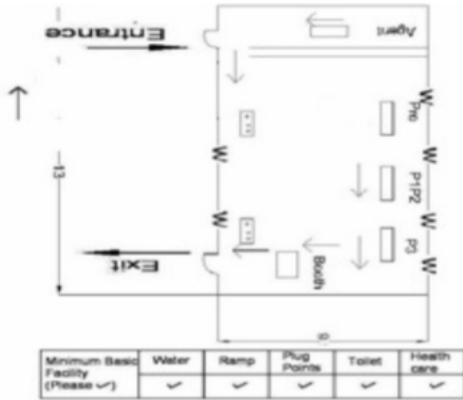

கையொப்பம்

Nazri Naksha

Google Map View

Polling Station Building Front View

Polling Station Front View

Cad View

Key MAP View

சட்டமன்றத் தொகுதியின் எண் மற்றும் பெயர் : 47-வாணியம்பாடி
பிரிவு எண் மற்றும் பெயர் 1-வாணியம்பாடி (வ.கி) தேவஸ்தானம் (ஊ), வார்டு 2, மாரியம்மன் கோயில் தெரு