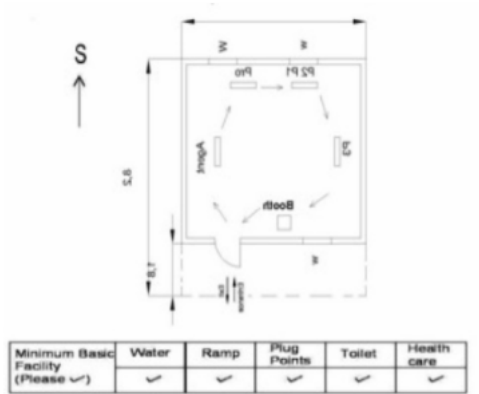

வாக்காளர் பதிவு அலுவலரின்  
கையொப்பம்

Nazri Naksha

Google Map View

Polling Station Building Front View

Polling Station Front View

Cad View

Key MAP View

சட்டமன்றத் தொகுதியின் எண் மற்றும் பெயர் : 47-வாணியம்பாடி  
பிரிவு எண் மற்றும் பெயர் 1-வாணியம்பாடி நகராட்சி, வார்டு-6 சி.கோவிந்தராஜன் தெரு