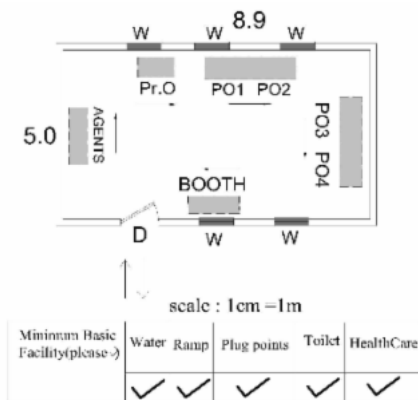

Cad View

Key MAP View