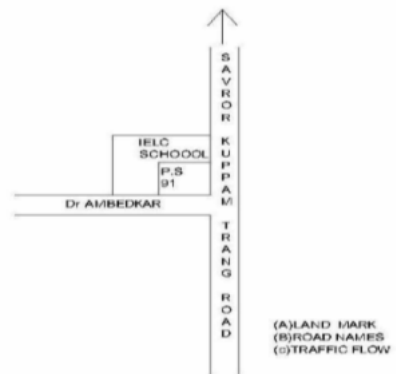

Cad View

Key MAP View