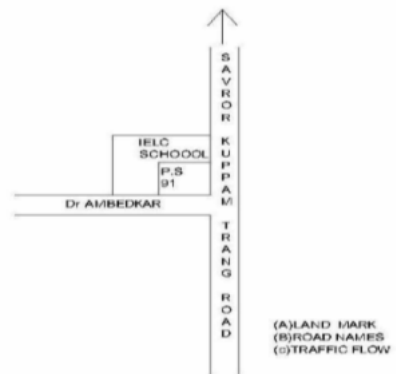

Key MAP View