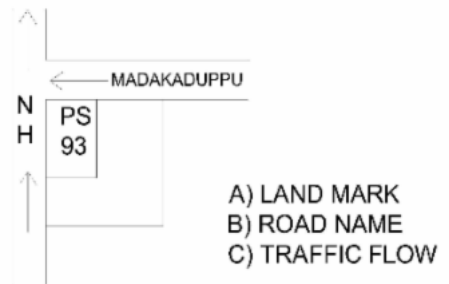

Key MAP View