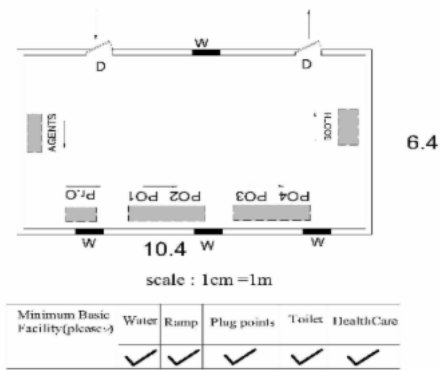

கையொப்பம்

Nazri Naksha

Google Map View

Polling Station Building Front View

Polling Station Front View

Cad View

Key MAP View

| | | | | | |
|---|------------|---|------------|--|------------|
| 1 பெயர் : சுடர்விழி - கணவர் பெயர்: வால்டர் - வீட்டு எண் : 1 வயது : 55 பாலினம் : பெண் Photo is available | WNC1482116 | 2 பெயர் : பர்வின் - கணவர் பெயர்: ஜேம்ஸ் - வீட்டு எண் : 1 வயது : 53 பாலினம் : பெண் Photo is available | WNC1482124 | 3 பெயர் : மங்கை - கணவர் பெயர்: சுதாகர் - வீட்டு எண் : 1 வயது : 41 பாலினம் : பெண் Photo is available | CWS2825701 |
| 4 பெயர் : முருகன் தந்தையின் பெயர்: செல்லதுரை வீட்டு எண் : 1 வயது : 28 பாலினம் : ஆண் Photo is available | WNC2026573 | 5 பெயர் : ராபின் தந்தையின் பெயர்: வால்டர் வீட்டு எண் : 1 வயது : 26 பாலினம் : ஆண் Photo is available | WNC1124429 | 6 பெயர் : ஜோயல் - தந்தையின் பெயர்: கிருபாகரன் - வீட்டு எண் : 2 வயது : 58 பாலினம் : ஆண் Photo is available | WNC0975870 |
| 7 பெயர் : கனகா லக்ஷ்மி கணவர் பெயர்: ராஜேந்திரகுமார் - வீட்டு எண் : 2 வயது : 56 பாலினம் : பெண் Photo is available | WNC1482140 | 8 பெயர் : நேசமணி - கணவர் பெயர்: ஜோயல் - வீட்டு எண் : 2 வயது : 55 பாலினம் : பெண் Photo is available | WNC0975888 | 9 பெயர் : ராம்குமார் - தந்தையின் பெயர்: நாகப்பன் - வீட்டு எண் : 2 வயது : 34 பாலினம் : ஆண் Photo is available | WNC0372243 |
| 10 பெயர் : தனுஷ்குமார் - தந்தையின் பெயர்: ராஜேந்திர குமார் - வீட்டு எண் : 2 வயது : 30 பாலினம் : ஆண் Photo is available | WNC0593756 | 11 பெயர் : டேவிட் ஜோன்ஸ் - தந்தையின் பெயர்: ஜோயல் - வீட்டு எண் : 2 வயது : 30 பாலினம் : ஆண் Photo is available | WNC0866012 | 12 பெயர் : உஷா - கணவர் பெயர்: குமார் - வீட்டு எண் : 3 வயது : 50 பாலினம் : பெண் Photo is available | CWS3462637 |
| 13 பெயர் : ஞானதாஸ் - தந்தையின் பெயர்: மனோகரன் - வீட்டு எண் : 4 வயது : 83 பாலினம் : ஆண் Photo is available | WNC1482157 | 14 பெயர் : சகுந்தலை - கணவர் பெயர்: ஞானதாஸ் - வீட்டு எண் : 4 வயது : 81 பாலினம் : பெண் Photo is available | WNC1482165 | 15 பெயர் : லேனா - கணவர் பெயர்: உதயகுமார் - வீட்டு எண் : 4 வயது : 46 பாலினம் : பெண் Photo is available | CWS1371913 |
| 16 பெயர் : பாஸ்கர் - தந்தையின் பெயர்: மாரிமுத்து - வீட்டு எண் : 4 வயது : 44 பாலினம் : ஆண் Photo is available | CWS4001772 | 17 பெயர் : மைதிலி - கணவர் பெயர்: பிச்சாண்டி - வீட்டு எண் : 4 வயது : 40 பாலினம் : பெண் Photo is available | WNC0125906 | 18 பெயர் : கீர்த்தனா - தந்தையின் பெயர்: பாபு பரணிதரன் - வீட்டு எண் : 4 வயது : 37 பாலினம் : பெண் Photo is available | WNC0065664 |
| 19 பெயர் : ஐஸ்வர்யா - கணவர் பெயர்: பாபுபரணிதரன் - வீட்டு எண் : 4 வயது : 32 பாலினம் : பெண் Photo is available | WNC0696419 | 20 பெயர் : சந்தா குமார் தந்தையின் பெயர்: பாபு பரணிதரன் வீட்டு எண் : 4/4 வயது : 35 பாலினம் : ஆண் Photo is available | WNC1141365 | 21 பெயர் : நித்யா - கணவர் பெயர்: அன்புகுமார் - வீட்டு எண் : 4-30 வயது : 36 பாலினம் : பெண் Photo is available | WNC0372292 |
| 22 பெயர் : அண்ணாமலை - தந்தையின் பெயர்: சின்னப்பன் - வீட்டு எண் : 5 வயது : 63 பாலினம் : ஆண் Photo is available | WNC1482173 | 23 பெயர் : பிச்சை - தந்தையின் பெயர்: சின்னப்பன் - வீட்டு எண் : 5 வயது : 59 பாலினம் : ஆண் Photo is available | WNC1482199 | 24 பெயர் : சமதி - கணவர் பெயர்: அண்ணாமலை - வீட்டு எண் : 5 வயது : 51 பாலினம் : பெண் Photo is available | WNC1482207 |
| 25 பெயர் : மாலதி - கணவர் பெயர்: பிச்சை - வீட்டு எண் : 5 வயது : 50 பாலினம் : பெண் Photo is available | WNC1482215 | 26 பெயர் : ஜோப் - தந்தையின் பெயர்: மோகன்தாஸ் - வீட்டு எண் : 5 வயது : 37 பாலினம் : ஆண் Photo is available | CWS4231734 | 27 பெயர் : சந்தோஷ் குமார் - தந்தையின் பெயர்: வெங்கடேசன் - வீட்டு எண் : 5 வயது : 31 பாலினம் : ஆண் Photo is available | WNC0593681 |
| 28 பெயர் : சத்திஷ் - தந்தையின் பெயர்: பிச்சைமுத்து - வீட்டு எண் : 5 வயது : 30 பாலினம் : ஆண் Photo is available | WNC0593764 | 29 பெயர் : மோனிஷ் தந்தையின் பெயர்: பிச்சாண்டி வீட்டு எண் : 5/3 வயது : 27 பாலினம் : ஆண் Photo is available | WNC1035732 | 30 பெயர் : சுமித்ரா தந்தையின் பெயர்: அண்ணாமலை வீட்டு எண் : 5/3 வயது : 26 பாலினம் : பெண் Photo is available | WNC2028504 |