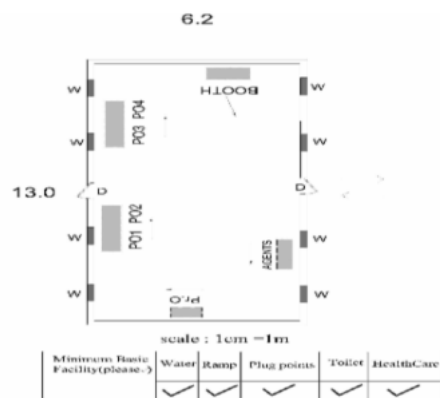

Google Map View

Polling Station Building Front View

Polling Station Front View

Cad View

Key MAP View

1	WNC1603182	பெயர் : முரளி - தந்தையின் பெயர்: சுந்தரம் - வீட்டு எண் : 1 வயது : 67 பாலினம் : ஆண்	Photo is available	2	WNC1603190	பெயர் : அமுதா - கணவர் பெயர்: முரளி - வீட்டு எண் : 1 வயது : 60 பாலினம் : பெண்	Photo is available	3	WNC0756379	பெயர் : லோகநாதன் - தந்தையின் பெயர்: காந்தி - வீட்டு எண் : 1 வயது : 33 பாலினம் : ஆண்	Photo is available
4	WNC2284768	பெயர் : தனுஷ் தந்தையின் பெயர்: பூபதி வீட்டு எண் : 1 வயது : 19 பாலினம் : ஆண்	Photo is available	5	WNC2108553	பெயர் : வெ சர்மிளா கணவர் பெயர்: வெங்கடேசன் வீட்டு எண் : 2 வயது : 34 பாலினம் : பெண்	Photo is available	6	WNC0802025	பெயர் : நிரமல்குமார் - தந்தையின் பெயர்: வெங்கடேசன் - வீட்டு எண் : 2 வயது : 31 பாலினம் : ஆண்	Photo is available
7	WNC2187268	பெயர் : கவிதா தந்தையின் பெயர்: பாஸ்கர் வீட்டு எண் : 3 வயது : 21 பாலினம் : பெண்	Photo is available	8	WNC0205500	பெயர் : சுரேந்திர பாபு தந்தையின் பெயர்: சுகுமார் - வீட்டு எண் : 3/ஏ வயது : 37 பாலினம் : ஆண்	Photo is available	9	WNC1915099	பெயர் : கீர்த்தனா தந்தையின் பெயர்: பாஸ்கர் வீட்டு எண் : 4/3 வயது : 25 பாலினம் : பெண்	Photo is available
10	WNC1914845	பெயர் : ஆகாஷ் தந்தையின் பெயர்: பாஸ்கர் வீட்டு எண் : 4/3 வயது : 23 பாலினம் : ஆண்	Photo is available	11	WNC0519256	பெயர் : ஹேமாலீனி - கணவர் பெயர்: பாலாஜி - வீட்டு எண் : 4-37 வயது : 50 பாலினம் : பெண்	Photo is available	12	CWS1347384	பெயர் : ராமச்சந்திரன் - தந்தையின் பெயர்: மாசிலாமணி - வீட்டு எண் : 5 வயது : 78 பாலினம் : ஆண்	Photo is available
13	WNC1603208	பெயர் : சந்திரா - கணவர் பெயர்: ராமச்சந்திரன் - வீட்டு எண் : 5 வயது : 71 பாலினம் : பெண்	Photo is available	14	WNC1603216	பெயர் : சரவண குமார் தந்தையின் பெயர்: ராமசந்திரன் வீட்டு எண் : 5 வயது : 54 பாலினம் : ஆண்	Photo is available	15	WNC1603224	பெயர் : சிவக்குமார் - தந்தையின் பெயர்: ராமச்சந்திரன் - வீட்டு எண் : 5 வயது : 50 பாலினம் : ஆண்	Photo is available
16	WNC1603232	பெயர் : செந்தில்குமார் - தந்தையின் பெயர்: ராமச்சந்திரன் - வீட்டு எண் : 5 வயது : 49 பாலினம் : ஆண்	Photo is available	17	CWS2813087	பெயர் : தினியா கணவர் பெயர்: சரவணகுமார் - வீட்டு எண் : 5 வயது : 46 பாலினம் : பெண்	Photo is available	18	CWS2813095	பெயர் : ராஜேஸ்வரி - கணவர் பெயர்: சிவகுமார் - வீட்டு எண் : 5 வயது : 45 பாலினம் : பெண்	Photo is available
19	WNC0908020	பெயர் : சங்கிதப் பிரியா - தாயின் பெயர்: செந்தில்குமார் - வீட்டு எண் : 5 வயது : 44 பாலினம் : பெண்	Photo is available	20	WNC0801274	பெயர் : ஷ்ரதராஜீ - தந்தையின் பெயர்: தினகரன் - வீட்டு எண் : 5 வயது : 29 பாலினம் : ஆண்	Photo is available	21	WNC1603240	பெயர் : சுகுமார் - தந்தையின் பெயர்: நாராயணன் - வீட்டு எண் : 6 வயது : 76 பாலினம் : ஆண்	Photo is available
22	WNC1603257	பெயர் : சசிகலா - கணவர் பெயர்: சுகுமார் - வீட்டு எண் : 6 வயது : 71 பாலினம் : பெண்	Photo is available	23	WNC0131334	பெயர் : சங்கர் தந்தையின் பெயர்: ராமசாமி வீட்டு எண் : 6 வயது : 56 பாலினம் : ஆண்	Photo is available	24	WNC0131326	பெயர் : வனிதா கணவர் பெயர்: சங்கர் வீட்டு எண் : 6 வயது : 54 பாலினம் : பெண்	Photo is available
25	CWS2813152	பெயர் : தினேஷ் - தந்தையின் பெயர்: சுகுமார் - வீட்டு எண் : 6 வயது : 46 பாலினம் : ஆண்	Photo is available	26	WNC0602896	பெயர் : பிரதீபா - கணவர் பெயர்: தேவேந்திரன் - வீட்டு எண் : 6 வயது : 43 பாலினம் : பெண்	Photo is available	27	WNC0298653	பெயர் : வாணி - கணவர் பெயர்: தினேஷ் - வீட்டு எண் : 6 வயது : 41 பாலினம் : பெண்	Photo is available
# 28	CWS3958071	பெயர் : அனிதா - தந்தையின் பெயர்: சுகுமார் - வீட்டு எண் : 6 வயது : 49 பாலினம் : பெண்	Photo is available	29	WNC0131318	பெயர் : கிருஷ்ணகுமார் தந்தையின் பெயர்: நந்தகுமார் வீட்டு எண் : 6 வயது : 38 பாலினம் : ஆண்	Photo is available	30	WNC1915057	பெயர் : பவித்ரா தந்தையின் பெயர்: வெங்கடேசன் வீட்டு எண் : 6/4 வயது : 23 பாலினம் : பெண்	Photo is available