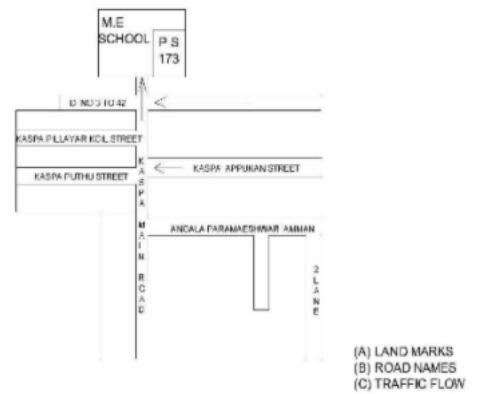

Google Map View

Polling Station Building Front View

Polling Station Front View

Cad View

Key MAP View

1	WNC1603182	பெயர் : முரளி - தந்தையின் பெயர்: சுந்தரம் - வீட்டு எண் : 1 வயது : 67 பாலினம் : ஆண்	Photo is available	2	WNC1603190	பெயர் : அமுதா - கணவர் பெயர்: முரளி - வீட்டு எண் : 1 வயது : 60 பாலினம் : பெண்	Photo is available	3	WNC0756379	பெயர் : லோகநாதன் - தந்தையின் பெயர்: காந்தி - வீட்டு எண் : 1 வயது : 33 பாலினம் : ஆண்	Photo is available
4	WNC2284768	பெயர் : தனுஷ் தந்தையின் பெயர்: பூபதி வீட்டு எண் : 1 வயது : 19 பாலினம் : ஆண்	Photo is available	5	WNC2108553	பெயர் : வெ சர்மிளா கணவர் பெயர்: வெங்கடேசன் வீட்டு எண் : 2 வயது : 34 பாலினம் : பெண்	Photo is available	6	WNC0802025	பெயர் : நிரமல்குமார் - தந்தையின் பெயர்: வெங்கடேசன் - வீட்டு எண் : 2 வயது : 31 பாலினம் : ஆண்	Photo is available
7	WNC2187268	பெயர் : கவிதா தந்தையின் பெயர்: பாஸ்கர் வீட்டு எண் : 3 வயது : 21 பாலினம் : பெண்	Photo is available	8	WNC0205500	பெயர் : சுரேந்திர பாபு தந்தையின் பெயர்: சுகுமார் - வீட்டு எண் : 3/ஏ வயது : 37 பாலினம் : ஆண்	Photo is available	9	WNC1915099	பெயர் : கீர்த்தனா தந்தையின் பெயர்: பாஸ்கர் வீட்டு எண் : 4/3 வயது : 25 பாலினம் : பெண்	Photo is available
10	WNC1914845	பெயர் : ஆகாஷ் தந்தையின் பெயர்: பாஸ்கர் வீட்டு எண் : 4/3 வயது : 23 பாலினம் : ஆண்	Photo is available	11	WNC0519256	பெயர் : ஹேமாலீனி - கணவர் பெயர்: பாலாஜி - வீட்டு எண் : 4-37 வயது : 50 பாலினம் : பெண்	Photo is available	12	CWS1347384	பெயர் : ராமச்சந்திரன் - தந்தையின் பெயர்: மாசிலாமணி - வீட்டு எண் : 5 வயது : 78 பாலினம் : ஆண்	Photo is available
13	WNC1603208	பெயர் : சந்திரா - கணவர் பெயர்: ராமச்சந்திரன் - வீட்டு எண் : 5 வயது : 71 பாலினம் : பெண்	Photo is available	14	WNC1603216	பெயர் : சரவண குமார் தந்தையின் பெயர்: ராமசந்திரன் வீட்டு எண் : 5 வயது : 54 பாலினம் : ஆண்	Photo is available	15	WNC1603224	பெயர் : சிவக்குமார் - தந்தையின் பெயர்: ராமச்சந்திரன் - வீட்டு எண் : 5 வயது : 50 பாலினம் : ஆண்	Photo is available
16	WNC1603232	பெயர் : செந்தில்குமார் - தந்தையின் பெயர்: ராமச்சந்திரன் - வீட்டு எண் : 5 வயது : 49 பாலினம் : ஆண்	Photo is available	17	CWS2813087	பெயர் : தினியா கணவர் பெயர்: சரவணகுமார் - வீட்டு எண் : 5 வயது : 46 பாலினம் : பெண்	Photo is available	18	CWS2813095	பெயர் : ராஜேஸ்வரி - கணவர் பெயர்: சிவகுமார் - வீட்டு எண் : 5 வயது : 45 பாலினம் : பெண்	Photo is available
19	WNC0908020	பெயர் : சங்கிதப் பிரியா - தாயின் பெயர்: செந்தில்குமார் - வீட்டு எண் : 5 வயது : 44 பாலினம் : பெண்	Photo is available	20	WNC0801274	பெயர் : ஷ்ரதராஜீ - தந்தையின் பெயர்: தினகரன் - வீட்டு எண் : 5 வயது : 29 பாலினம் : ஆண்	Photo is available	21	WNC1603240	பெயர் : சுகுமார் - தந்தையின் பெயர்: நாராயணன் - வீட்டு எண் : 6 வயது : 76 பாலினம் : ஆண்	Photo is available
22	WNC1603257	பெயர் : சசிகலா - கணவர் பெயர்: சுகுமார் - வீட்டு எண் : 6 வயது : 71 பாலினம் : பெண்	Photo is available	23	WNC0131334	பெயர் : சங்கர் தந்தையின் பெயர்: ராமசாமி வீட்டு எண் : 6 வயது : 56 பாலினம் : ஆண்	Photo is available	24	WNC0131326	பெயர் : வனிதா கணவர் பெயர்: சங்கர் வீட்டு எண் : 6 வயது : 54 பாலினம் : பெண்	Photo is available
25	CWS2813152	பெயர் : தினேஷ் - தந்தையின் பெயர்: சுகுமார் - வீட்டு எண் : 6 வயது : 46 பாலினம் : ஆண்	Photo is available	26	WNC0602896	பெயர் : பிரதீபா - கணவர் பெயர்: தேவேந்திரன் - வீட்டு எண் : 6 வயது : 43 பாலினம் : பெண்	Photo is available	27	WNC0298653	பெயர் : வாணி - கணவர் பெயர்: தினேஷ் - வீட்டு எண் : 6 வயது : 41 பாலினம் : பெண்	Photo is available
# 28	CWS3958071	பெயர் : அனிதா - தந்தையின் பெயர்: சுகுமார் - வீட்டு எண் : 6 வயது : 49 பாலினம் : பெண்	Photo is available	29	WNC0131318	பெயர் : கிருஷ்ணகுமார் தந்தையின் பெயர்: நந்தகுமார் வீட்டு எண் : 6 வயது : 38 பாலினம் : ஆண்	Photo is available	30	WNC1915057	பெயர் : பவித்ரா தந்தையின் பெயர்: வெங்கடேசன் வீட்டு எண் : 6/4 வயது : 23 பாலினம் : பெண்	Photo is available