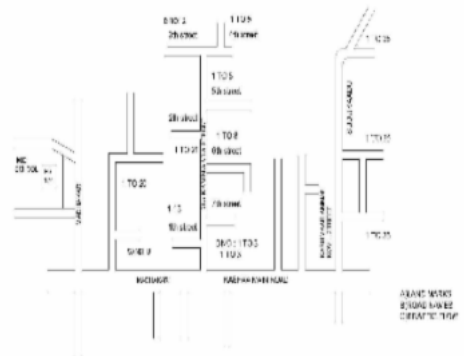

Key MAP View