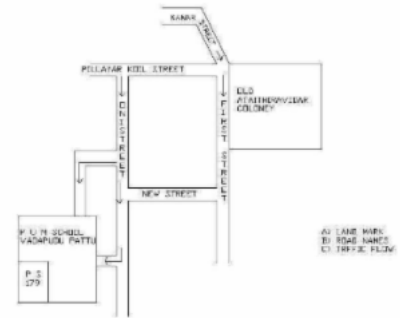

Cad View

Key MAP View