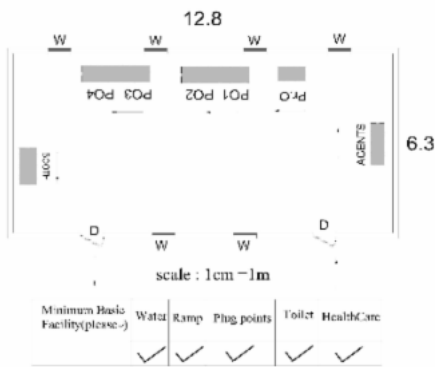

Cad View

Key MAP View