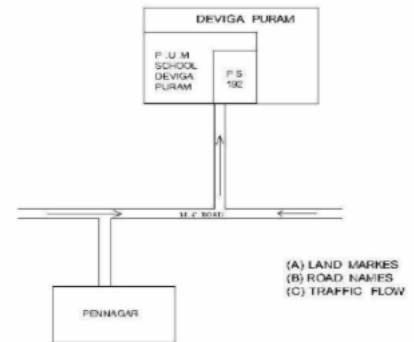

Cad View

Key MAP View