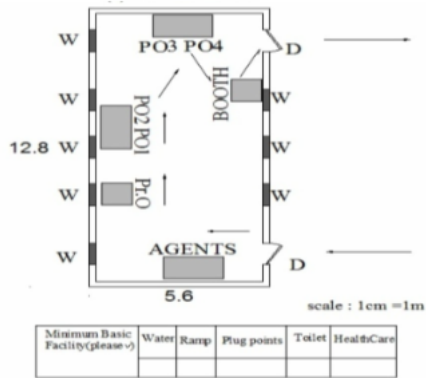

Cad View

Key MAP View