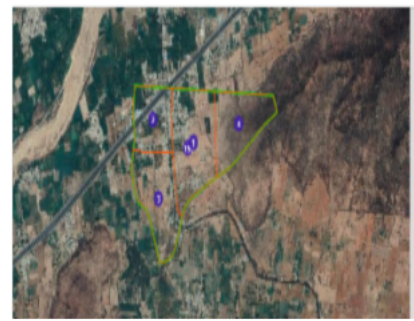

Google Map View

Polling Station Building Front View

Polling Station Front View

Cad View

Key MAP View

சட்டமன்றத் தொகுதியின் எண் மற்றும் பெயர் : 48-ஆம்பூர்
பிரிவு எண் மற்றும் பெயர் 1-மாதூர் (வ.கி) மற்றும் (ஊ), வார்டு 4, பாரதி நகர்