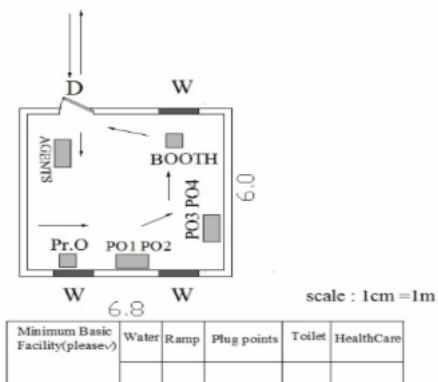

Google Map View

Polling Station Building Front View

Polling Station Front View

Cad View

Key MAP View

சட்டமன்றத் தொகுதியின் எண் மற்றும் பெயர் : 48-ஆம்பூர்
பிரிவு எண் மற்றும் பெயர் 1-மாதூர் (வ.கி) மற்றும் (ஊ), வார்டு 4, பாரதி நகர்