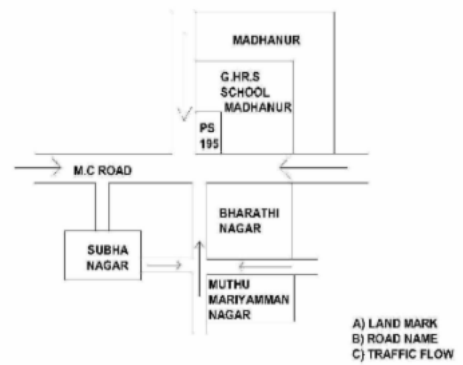

Google Map View

Polling Station Building Front View

Polling Station Front View

Cad View

Key MAP View

சட்டமன்றத் தொகுதியின் எண் மற்றும் பெயர் : 48-ஆம்பூர்
பிரிவு எண் மற்றும் பெயர் 1-மாதூர் (வ.கி) மற்றும் (ஊ), வார்டு 4, பாரதி நகர்