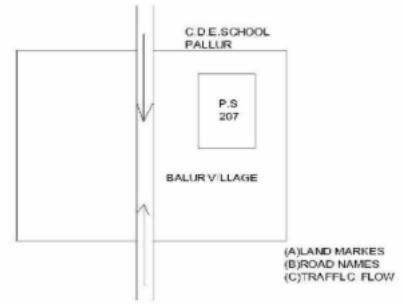

Key MAP View