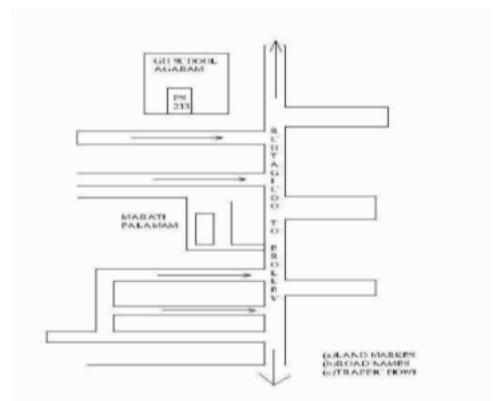

Cad View

Key MAP View