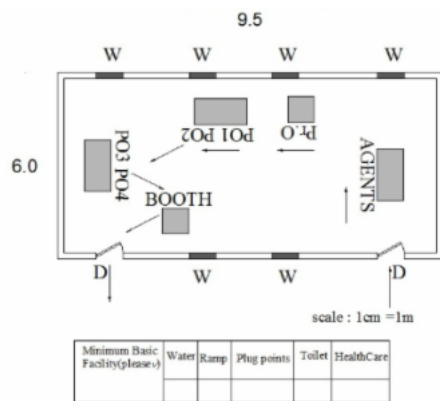

Google Map View

Polling Station Building Front View

Polling Station Front View

Cad View

Key MAP View

<p>S 1</p> <p>பெயர் : ராஜேஷ்வரி கணவர் பெயர்: துளசிநாமன் வீட்டு எண் : 0 வயது : 58 பாலினம் : பெண்</p> <p>Photo is available</p>	WNC2226538	<p>2</p> <p>பெயர் : ராமன் தந்தையின் பெயர்: லக்ஷ்மணன் வீட்டு எண் : 0 வயது : 55 பாலினம் : ஆண்</p> <p>Photo is available</p>	WNC2230266	<p>3</p> <p>பெயர் : வெங்கடேசன் - தந்தையின் பெயர்: முனிரத்தினம் - வீட்டு எண் : 1 வயது : 59 பாலினம் : ஆண்</p> <p>Photo is available</p>	WNC0638718
<p>4</p> <p>பெயர் : கௌரி - கணவர் பெயர்: மகேந்திரன் - வீட்டு எண் : 1 வயது : 56 பாலினம் : பெண்</p> <p>Photo is available</p>	WNC0985622	<p>5</p> <p>பெயர் : சுகாதர் - தந்தையின் பெயர்: இராமகிருஷ்ணன் - வீட்டு எண் : 1 வயது : 50 பாலினம் : ஆண்</p> <p>Photo is available</p>	LRB1363241	<p>6</p> <p>பெயர் : லலிதாபாய் - கணவர் பெயர்: சதீஷ் - வீட்டு எண் : 1 வயது : 44 பாலினம் : பெண்</p> <p>Photo is available</p>	WNC0985630
<p>S 7</p> <p>பெயர் : சத்தியாநந்தம் தந்தையின் பெயர்: ஜானகிராமன் - வீட்டு எண் : 1 வயது : 43 பாலினம் : ஆண்</p> <p>Photo is available</p>	LRB3414877	<p>8</p> <p>பெயர் : பிரேம் - தந்தையின் பெயர்: மர்கபந்து - வீட்டு எண் : 1 வயது : 36 பாலினம் : ஆண்</p> <p>Photo is available</p>	WNC0940973	<p>9</p> <p>பெயர் : தேன்மொழி கணவர் பெயர்: செளந்தர்ராஜன் வீட்டு எண் : 1 வயது : 36 பாலினம் : பெண்</p> <p>Photo is available</p>	WNC1044510
<p>10</p> <p>பெயர் : மோகன் ராஜ் - தந்தையின் பெயர்: ரங்கசாமி - வீட்டு எண் : 1 வயது : 28 பாலினம் : ஆண்</p> <p>Photo is available</p>	WNC0940981	<p>11</p> <p>பெயர் : காயத்ரி கணவர் பெயர்: தினகரன் வீட்டு எண் : 1 வயது : 27 பாலினம் : பெண்</p> <p>Photo is available</p>	WNC1025683	<p>12</p> <p>பெயர் : சிலம்பரசன் தந்தையின் பெயர்: ராமன் வீட்டு எண் : 01 வயது : 23 பாலினம் : ஆண்</p> <p>Photo is available</p>	WNC2054070
<p>13</p> <p>பெயர் : உமேஷ் ராவ் தந்தையின் பெயர்: நாராயணன் வீட்டு எண் : 1 வயது : 22 பாலினம் : ஆண்</p> <p>Photo is available</p>	WNC2034924	<p>14</p> <p>பெயர் : கலைச்செல்வன் தந்தையின் பெயர்: வினாயகம் வீட்டு எண் : 1 வயது : 22 பாலினம் : ஆண்</p> <p>Photo is available</p>	WNC2034932	<p>15</p> <p>பெயர் : ரஞ்சித்குமார் தந்தையின் பெயர்: வெங்கடேசன் வீட்டு எண் : 1/20 வயது : 28 பாலினம் : ஆண்</p> <p>Photo is available</p>	WNC1838374
<p>16</p> <p>பெயர் : லோகநாதன் தந்தையின் பெயர்: சம்பங்கி வீட்டு எண் : 1-48 வயது : 56 பாலினம் : ஆண்</p> <p>Photo is available</p>	WNC0138933	<p>17</p> <p>பெயர் : ஆனந்த் தந்தையின் பெயர்: சம்பங்கி வீட்டு எண் : 1-48A வயது : 48 பாலினம் : ஆண்</p> <p>Photo is available</p>	WNC0138925	<p>18</p> <p>பெயர் : வினாயகம் தந்தையின் பெயர்: கண்ணன் வீட்டு எண் : 1/56 வயது : 51 பாலினம் : ஆண்</p> <p>Photo is available</p>	WNC1070432
<p>19</p> <p>பெயர் : அனிதா - கணவர் பெயர்: வினாயகம் - வீட்டு எண் : 1-56 வயது : 43 பாலினம் : பெண்</p> <p>Photo is available</p>	WNC0460725	<p>20</p> <p>பெயர் : கலையரசி - கணவர் பெயர்: முனிசாமி - வீட்டு எண் : 2 வயது : 39 பாலினம் : பெண்</p> <p>Photo is available</p>	WNC1016435	<p>21</p> <p>பெயர் : பி லீரா பாய் கணவர் பெயர்: பாண்டு ராவ் வீட்டு எண் : 2/32 வயது : 52 பாலினம் : பெண்</p> <p>Photo is available</p>	WNC2146900
<p>22</p> <p>பெயர் : அருண் குமார் - தந்தையின் பெயர்: சின்னத்தம்பி - வீட்டு எண் : 2-54 வயது : 33 பாலினம் : ஆண்</p> <p>Photo is available</p>	WNC0387456	<p>23</p> <p>பெயர் : துக்காராமன் - தந்தையின் பெயர்: ஜெயராமன் - வீட்டு எண் : 3 வயது : 55 பாலினம் : ஆண்</p> <p>Photo is available</p>	LRB2023851	<p>24</p> <p>பெயர் : ரஞ்சன் - தந்தையின் பெயர்: சுப்பிரமணி - வீட்டு எண் : 3 வயது : 40 பாலினம் : ஆண்</p> <p>Photo is available</p>	WNC0387407
<p>25</p> <p>பெயர் : வினுதா - கணவர் பெயர்: நேதாஜி - வீட்டு எண் : 3 வயது : 38 பாலினம் : பெண்</p> <p>Photo is available</p>	WNC0912402	<p>26</p> <p>பெயர் : சுரேந்திரன் - தந்தையின் பெயர்: சுப்பிரமணி - வீட்டு எண் : 3 வயது : 36 பாலினம் : ஆண்</p> <p>Photo is available</p>	WNC0387381	<p>27</p> <p>பெயர் : மௌனிகா - கணவர் பெயர்: சுரேந்திரன் - வீட்டு எண் : 3 வயது : 30 பாலினம் : பெண்</p> <p>Photo is available</p>	WNC0941005
<p>28</p> <p>பெயர் : அஸ்வினி - தந்தையின் பெயர்: துரைசாமி - வீட்டு எண் : 3 வயது : 28 பாலினம் : பெண்</p> <p>Photo is available</p>	WNC0912436	<p>29</p> <p>பெயர் : சாந்தகுமார் தந்தையின் பெயர்: சற்குணம் வீட்டு எண் : 3 வயது : 19 பாலினம் : ஆண்</p> <p>Photo is available</p>	WNC2266443	<p>30</p> <p>பெயர் : சாந்தகுமாரி தந்தையின் பெயர்: சற்குணம் வீட்டு எண் : 3 வயது : 19 பாலினம் : ஆண்</p> <p>Photo is available</p>	WNC2266476