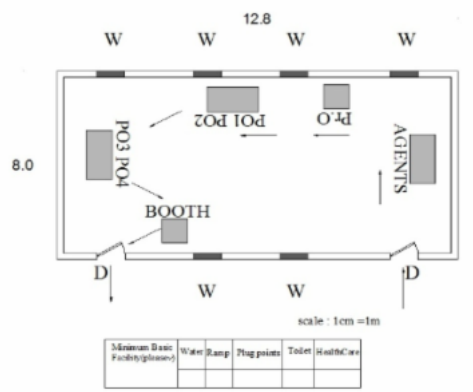

Google Map View

Polling Station Building Front View

Polling Station Front View

Cad View

Key MAP View

1 பெயர் : அமராவதி - கணவர் பெயர்: சின்னப்பன் - வீட்டு எண் : 72 வயது : 70 பாலினம் : பெண் Photo is available WNC1647015	2 பெயர் : கிருஷ்ணமூர்த்தி - தந்தையின் பெயர்: சிகாமணி - வீட்டு எண் : 72 வயது : 60 பாலினம் : ஆண் Photo is available LRB1361120	3 பெயர் : வெங்கடேசன் இதரர் பெயர்: சந்திரன் வீட்டு எண் : 72 வயது : 60 பாலினம் : ஆண் Photo is available WNC2141729
4 பெயர் : சரசா வே கணவர் பெயர்: வெங்கடேசன் வீட்டு எண் : 72 வயது : 55 பாலினம் : பெண் Photo is available WNC2142172	5 பெயர் : ராஜேந்திரன் - கணவர் பெயர்: சின்னப்பன் - வீட்டு எண் : 72 வயது : 49 பாலினம் : பெண் Photo is available LRB3374162	6 பெயர் : சுரேஷ் - தந்தையின் பெயர்: பிச்சை - வீட்டு எண் : 72 வயது : 40 பாலினம் : ஆண் Photo is available WNC0088583
7 பெயர் : கலா - கணவர் பெயர்: கிருஷ்ணமூர்த்தி - வீட்டு எண் : 72-2 வயது : 47 பாலினம் : பெண் Photo is available LRB3374261	8 பெயர் : அரிச்சந்திரன் தந்தையின் பெயர்: முரளி வீட்டு எண் : 72/2 வயது : 26 பாலினம் : ஆண் Photo is available WNC1061043	9 பெயர் : முகுந்தன் தந்தையின் பெயர்: முரளி வீட்டு எண் : 72/2 வயது : 23 பாலினம் : ஆண் Photo is available WNC1925932
10 பெயர் : பெருமாள் - தந்தையின் பெயர்: சிகாமணி - வீட்டு எண் : 72-3 வயது : 65 பாலினம் : ஆண் Photo is available WNC1647023	11 பெயர் : வெங்கடேசன் - தந்தையின் பெயர்: சிகாமணி - வீட்டு எண் : 72-3 வயது : 61 பாலினம் : ஆண் Photo is available WNC1647031	12 பெயர் : உண்ணாமலை - கணவர் பெயர்: வெங்கடேசன் - வீட்டு எண் : 72-3 வயது : 57 பாலினம் : பெண் Photo is available WNC1647049
13 பெயர் : மாரி - கணவர் பெயர்: பெருமாள் - வீட்டு எண் : 72-3 வயது : 56 பாலினம் : பெண் Photo is available LRB1361153	14 பெயர் : லட்சுமி - கணவர் பெயர்: சின்னதம்பி - வீட்டு எண் : 73 வயது : 81 பாலினம் : பெண் Photo is available WNC1647064	15 பெயர் : தமிழரசன் - தந்தையின் பெயர்: சின்னதம்பி - வீட்டு எண் : 73 வயது : 56 பாலினம் : ஆண் Photo is available LRB3374360
16 பெயர் : தமிழ்வேரன் - தந்தையின் பெயர்: சின்னதம்பி - வீட்டு எண் : 73 வயது : 49 பாலினம் : ஆண் Photo is available WNC1647072	17 பெயர் : வைரமணி - தந்தையின் பெயர்: வஜ்ஜிரம் - வீட்டு எண் : 73 வயது : 33 பாலினம் : ஆண் Photo is available WNC0715441	18 பெயர் : அவிநாஷ்வையத் ஏ தந்தையின் பெயர்: அருள்மொழி வீட்டு எண் : 73 வயது : 30 பாலினம் : ஆண் Photo is available WNC2261543
19 பெயர் : அன்புலட்சுமி - தந்தையின் பெயர்: அன்பரசன் - வீட்டு எண் : 73 வயது : 27 பாலினம் : ஆண் Photo is available WNC0877423	20 பெயர் : அரசலட்சுமி - தந்தையின் பெயர்: அன்பரசன் - வீட்டு எண் : 73 வயது : 25 பாலினம் : பெண் Photo is available WNC0877431	21 பெயர் : குமுதா தந்தையின் பெயர்: சின்னதம்பி வீட்டு எண் : 73/2 வயது : 45 பாலினம் : பெண் Photo is available WNC2023372
22 பெயர் : கோமதி கணவர் பெயர்: தமிழ்வேரன் வீட்டு எண் : 73/2 வயது : 25 பாலினம் : பெண் Photo is available WNC2023356	23 பெயர் : அனுசியா தந்தையின் பெயர்: சக்கர்வர்த் வீட்டு எண் : 73/2 வயது : 24 பாலினம் : பெண் Photo is available WNC1925601	24 பெயர் : கோவிந்தன் - தந்தையின் பெயர்: குப்பன் - வீட்டு எண் : 75 வயது : 88 பாலினம் : ஆண் Photo is available WNC1647080
25 பெயர் : ராதா - கணவர் பெயர்: தினகரன் - வீட்டு எண் : 75 வயது : 38 பாலினம் : பெண் Photo is available WNC0615039	26 பெயர் : பெருமாள் - தந்தையின் பெயர்: கோவிந்தசாமி - வீட்டு எண் : 75-2 வயது : 48 பாலினம் : ஆண் Photo is available WNC0388744	27 பெயர் : எழிலரசி - கணவர் பெயர்: பெருமாள் - வீட்டு எண் : 75-2 வயது : 37 பாலினம் : பெண் Photo is available WNC0319061
28 பெயர் : நந்தினி தாயின் பெயர்: ஜெயந்திமாலா வீட்டு எண் : 75/2 வயது : 23 பாலினம் : பெண் Photo is available WNC2000032	29 பெயர் : சுந்தரவேலு - தந்தையின் பெயர்: ராயப்பன் - வீட்டு எண் : 76 வயது : 53 பாலினம் : ஆண் Photo is available WNC1647106	30 பெயர் : லட்சுமி - கணவர் பெயர்: சுந்தரவேலு - வீட்டு எண் : 76 வயது : 46 பாலினம் : பெண் Photo is available LRB2023422