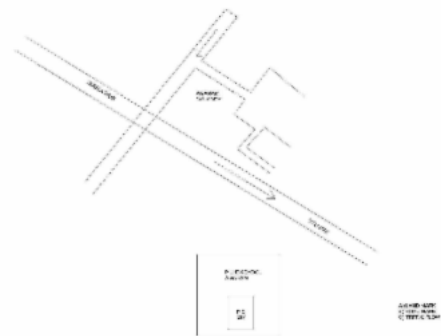

Key MAP View