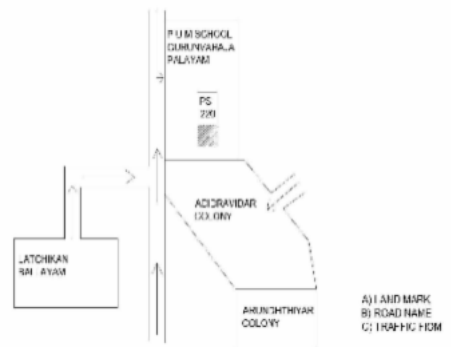

Key MAP View