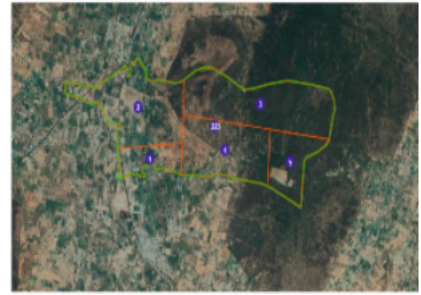

3. வாக்குச் சாவடியின் விவரங்கள்

வாக்குச் சாவடியின் எண் மற்றும் பெயர் : 278 - ஆதிதிராவிடர் நல நடுநிலைப்பள்ளி, தெற்கு பார்த்த கிழக்கு கட்டிடம் வேப்பங்குப்பம் -632107 வாக்குச் சாவடியின் முகவரி : ஆதிதிராவிடர் நல நடுநிலைப்பள்ளி, வேப்பங்குப்பம் -632107	வாக்குச் சாவடியின் வகைப்பாடு (ஆண்/பெண்/பொது) துணை வாக்குச் சாவடிகளின் எண்ணிக்கை :	பொது 0
---	--	---------------

4. வாக்காளர்களின் எண்ணிக்கை

தொடங்கும் வரிசை எண்	முடியும் வரிசை எண்.	நிகர வாக்காளர்களின் எண்ணிக்கை			
		ஆண்	பெண்	மூன்றாம் பாலினம்	மொத்தம்
1	722	322	390	0	712

கையொப்பம்

Nazri Naksha

Google Map View

Polling Station Building Front View