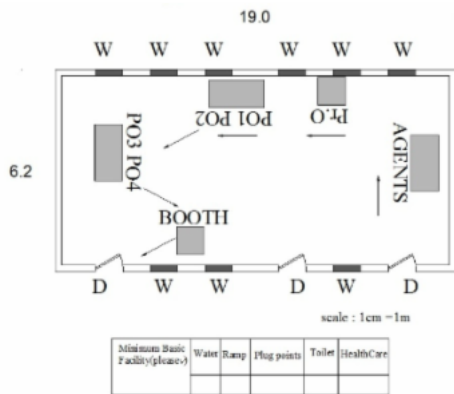

Cad View

Key MAP View