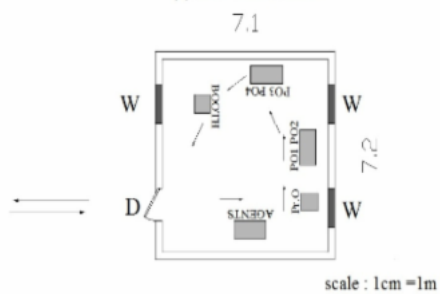

4. வாக்காளர்களின் எண்ணிக்கை

தொடங்கும் வரிசை எண்	முடியும் வரிசை எண்.	நிகர வாக்காளர்களின் எண்ணிக்கை			
		ஆண்	பெண்	மூன்றாம் பாலினம்	மொத்தம்
1	549	296	252	0	548

கையொப்பம்

Nazri Naksha

Google Map View

Polling Station Building Front View

Polling Station Front View

Cad View

Minimum Basic Facility (please-)	Water	Ramp	Plug points	Toilet	HealthCare

Key MAP View

சட்டமன்றத் தொகுதியின் எண் மற்றும் பெயர் : 48-ஆம்பூர்
பிரிவு எண் மற்றும் பெயர் 1-நாயக்கனேரி (வ.கி) மற்றும் (ஊ), வார்டு 2 சீக்கஜொனை