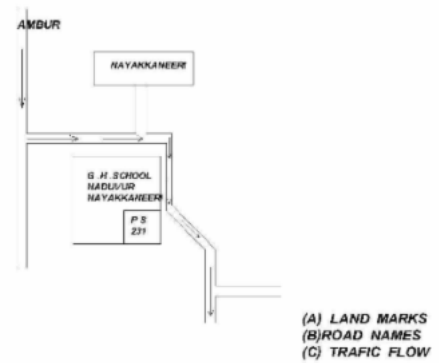

Polling Station Front View

Cad View

Minimum Basic Facility (please-)	Water	Ramp	Plug points	Toilet	HealthCare

Key MAP View

சட்டமன்றத் தொகுதியின் எண் மற்றும் பெயர் : 48-ஆம்பூர்
பிரிவு எண் மற்றும் பெயர் 1-நாயக்கனேரி (வ.கி) மற்றும் (ஊ), வார்டு 2 சீக்கஜொனை