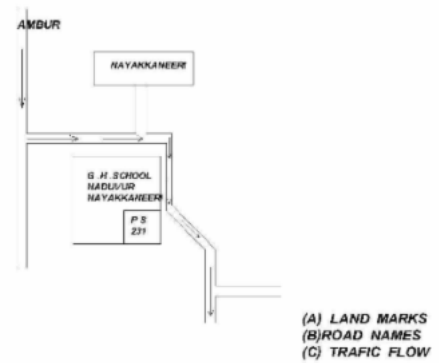

Polling Station Front View

Cad View

Minimum Basic Facility (please-)	Water	Ramp	Plug points	Toilet	HealthCare

Key MAP View

1 பெயர் : செல்வம் தந்தையின் பெயர் : சின்னகுழந்தை வீட்டு எண் : 0 வயது : 51 பாலினம் : ஆண்	WNC2090918 Photo is available	2 பெயர் : வனிதா கணவர் பெயர் : கடாபூச்சி வீட்டு எண் : 00 வயது : 51 பாலினம் : பெண்	WNC2209989 Photo is available	3 பெயர் : வளர்மதி குமார் கணவர் பெயர் : குமார் வீட்டு எண் : 00 வயது : 51 பாலினம் : பெண்	WNC2280923 Photo is available
4 பெயர் : ரவி பொன்னுசாமி தந்தையின் பெயர் : பொன்னுசாமி வீட்டு எண் : 00 வயது : 49 பாலினம் : ஆண்	WNC2230928 Photo is available	5 பெயர் : நாகராஜ் தந்தையின் பெயர் : முனிரத்தினம் வீட்டு எண் : 00 வயது : 46 பாலினம் : ஆண்	WNC2110609 Photo is available	6 பெயர் : லதா திருப்பதி இதரர் பெயர் : திருப்பதி வீட்டு எண் : 00 வயது : 43 பாலினம் : ஆண்	WNC2290013 Photo is available
7 பெயர் : குமார் தந்தையின் பெயர் : தேவராஜ் வீட்டு எண் : 00 வயது : 41 பாலினம் : ஆண்	WNC2077337 Photo is available	8 பெயர் : உமா கணவர் பெயர் : குமார் வீட்டு எண் : 00 வயது : 39 பாலினம் : பெண்	WNC2076354 Photo is available	9 பெயர் : கோவிந்தன் தந்தையின் பெயர் : சின்னதம்பி வீட்டு எண் : 00 வயது : 36 பாலினம் : பெண்	WNC1771104 Photo is available
10 பெயர் : பாரதி கணவர் பெயர் : தண்டபாணி வீட்டு எண் : 00 வயது : 36 பாலினம் : பெண்	WNC2146777 Photo is available	11 பெயர் : கார்த்தி ராமன் தந்தையின் பெயர் : ராமன் வீட்டு எண் : 00 வயது : 34 பாலினம் : ஆண்	WNC2278802 Photo is available	12 பெயர் : தசரதன் தந்தையின் பெயர் : குப்பன் வீட்டு எண் : 00 வயது : 33 பாலினம் : ஆண்	WNC1760826 Photo is available
13 பெயர் : சங்கர் தந்தையின் பெயர் : ராஜேந்திரன் வீட்டு எண் : 00 வயது : 32 பாலினம் : ஆண்	WNC2210037 Photo is available	14 பெயர் : சரத்குமார் தந்தையின் பெயர் : பொன்னுரங்கம் வீட்டு எண் : 00 வயது : 30 பாலினம் : ஆண்	WNC2108934 Photo is available	15 பெயர் : வடிவேல் தந்தையின் பெயர் : ராஜேந்திரன் வீட்டு எண் : 00 வயது : 30 பாலினம் : ஆண்	WNC2190536 Photo is available
16 பெயர் : ராணி கணவர் பெயர் : விஜயகுமார் வீட்டு எண் : 00 வயது : 30 பாலினம் : பெண்	WNC2211126 Photo is available	17 பெயர் : சத்தியா தந்தையின் பெயர் : சாமிநாதன் வீட்டு எண் : 00 வயது : 29 பாலினம் : பெண்	WNC1760859 Photo is available	18 பெயர் : சத்தியா தந்தையின் பெயர் : ராஜேந்திரன் வீட்டு எண் : 00 வயது : 28 பாலினம் : பெண்	WNC1760693 Photo is available
19 பெயர் : திருமலை தந்தையின் பெயர் : ஜெயபாலன் வீட்டு எண் : 0 வயது : 28 பாலினம் : ஆண்	WNC1932128 Photo is available	20 பெயர் : இந்திராணி தந்தையின் பெயர் : சுந்தராசன் வீட்டு எண் : 00 வயது : 28 பாலினம் : பெண்	WNC2139293 Photo is available	21 பெயர் : தனலட்சுமி மாணிக்கம் தந்தையின் பெயர் : மாணிக்கம் வீட்டு எண் : 0 வயது : 27 பாலினம் : பெண்	WNC1186576 Photo is available
22 பெயர் : ரேகா தந்தையின் பெயர் : மனோகரன் வீட்டு எண் : 00 வயது : 27 பாலினம் : பெண்	WNC2251296 Photo is available	23 பெயர் : மணிகண்டன் உமாபதி தந்தையின் பெயர் : உமாபதி வீட்டு எண் : 00 வயது : 27 பாலினம் : ஆண்	WNC2267524 Photo is available	24 பெயர் : ரேணுகா ராமலிங்கம் தந்தையின் பெயர் : ராமலிங்கம் வீட்டு எண் : 0 வயது : 26 பாலினம் : பெண்	WNC1187939 Photo is available
25 பெயர் : சசிகலா தந்தையின் பெயர் : சரவணன் வீட்டு எண் : 0 வயது : 25 பாலினம் : பெண்	WNC1878453 Photo is available	26 பெயர் : திருப்பதி தந்தையின் பெயர் : செல்வம் வீட்டு எண் : 0 வயது : 25 பாலினம் : ஆண்	WNC1891464 Photo is available	27 பெயர் : தனசெல்வி தந்தையின் பெயர் : முருகன் வீட்டு எண் : 00 வயது : 25 பாலினம் : பெண்	WNC2139244 Photo is available
28 பெயர் : காயத்ரி ராமகிருஷ்ணன் கணவர் பெயர் : ராமகிருஷ்ணன் வீட்டு எண் : 00 வயது : 25 பாலினம் : பெண்	WNC2280691 Photo is available	29 பெயர் : அன்பரசு தந்தையின் பெயர் : குமார் வீட்டு எண் : 0 வயது : 24 பாலினம் : ஆண்	WNC1878362 Photo is available	30 பெயர் : அகிலா தந்தையின் பெயர் : கணேசன் வீட்டு எண் : 00 வயது : 24 பாலினம் : பெண்	WNC2076867 Photo is available