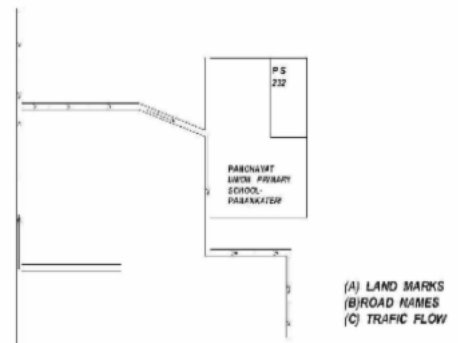

Polling Station Front View

Cad View

Key MAP View

Minimum Basic Facility (please-v)	Water	Ramp	Plug points	Toilet	Health/Care

1 பெயர் : சதீஷ் தந்தையின் பெயர்: ஆறுமுகம் வீட்டு எண் : 0 வயது : 28 பாலினம் : ஆண்	WNC1899210 Photo is available	2 பெயர் : சத்தீஷ்குமார் தந்தையின் பெயர்: ஆறுமுகம் வீட்டு எண் : 0 வயது : 24 பாலினம் : ஆண்	WNC1899202 Photo is available	3 பெயர் : மணிகண்டன் தந்தையின் பெயர்: வைரமணி வீட்டு எண் : 0 வயது : 23 பாலினம் : ஆண்	WNC1899384 Photo is available
4 பெயர் : சம்பூரன் தந்தையின் பெயர்: அன்பு வீட்டு எண் : 00 வயது : 21 பாலினம் : பெண்	WNC2084069 Photo is available	5 பெயர் : மலிகா கணவர் பெயர்: பெருமாள் வீட்டு எண் : 1 வயது : 60 பாலினம் : பெண்	WNC2035772 Photo is available	6 பெயர் : ரவி - தந்தையின் பெயர்: பாபு - வீட்டு எண் : 1 வயது : 55 பாலினம் : ஆண்	CWS4268389 Photo is available
7 பெயர் : சந்திரன் தந்தையின் பெயர்: கொழந்தை வீட்டு எண் : 1 வயது : 55 பாலினம் : ஆண்	WNC1855824 Photo is available	8 பெயர் : வைரமணி தந்தையின் பெயர்: அருணாசலம் வீட்டு எண் : 1 வயது : 53 பாலினம் : ஆண்	WNC2035806 Photo is available	9 பெயர் : சரவணன் தந்தையின் பெயர்: ஸேல்வரஜ் வீட்டு எண் : 1 வயது : 50 பாலினம் : ஆண்	WNC2034270 Photo is available
10 பெயர் : ராதா - கணவர் பெயர்: ரவி - வீட்டு எண் : 1 வயது : 47 பாலினம் : பெண்	CWS4246344 Photo is available	11 பெயர் : செளந்தர் தந்தையின் பெயர்: சுருட்டையன் வீட்டு எண் : 1 வயது : 41 பாலினம் : ஆண்	WNC0140673 Photo is available	12 பெயர் : தியாகராஜன் - தந்தையின் பெயர்: சண்முகம் - வீட்டு எண் : 1 வயது : 41 பாலினம் : ஆண்	WNC0991521 Photo is available
13 பெயர் : சாந்தி - கணவர் பெயர்: சுப்பிரமணி - வீட்டு எண் : 1 வயது : 40 பாலினம் : பெண்	WNC0719930 Photo is available	14 பெயர் : பச்சம்மாள் கணவர் பெயர்: கிருஷ்ணன் வீட்டு எண் : 1 வயது : 38 பாலினம் : பெண்	WNC0140707 Photo is available	15 பெயர் : சுரேஷ் தந்தையின் பெயர்: சுருட்டையன் வீட்டு எண் : 1 வயது : 38 பாலினம் : ஆண்	WNC0140608 Photo is available
16 பெயர் : முருகன் தந்தையின் பெயர்: குட்டியம்மாள் வீட்டு எண் : 1 வயது : 37 பாலினம் : ஆண்	WNC0140699 Photo is available	17 பெயர் : விஜயன் தந்தையின் பெயர்: திருப்பதி வீட்டு எண் : 1 வயது : 37 பாலினம் : ஆண்	WNC0140590 Photo is available	18 பெயர் : சத்யா கணவர் பெயர்: சிவக்குமார் வீட்டு எண் : 1 வயது : 37 பாலினம் : பெண்	WNC0140830 Photo is available
19 பெயர் : ஓம்சக்தி தந்தையின் பெயர்: வேலு வீட்டு எண் : 1 வயது : 37 பாலினம் : ஆண்	WNC0140863 Photo is available	20 பெயர் : சகுந்தலா தந்தையின் பெயர்: சாம்பசிவன் வீட்டு எண் : 1 வயது : 36 பாலினம் : பெண்	WNC0140871 Photo is available	21 பெயர் : சுப்பிரமணி தந்தையின் பெயர்: கோவிந்தன் வீட்டு எண் : 1 வயது : 36 பாலினம் : ஆண்	WNC0140715 Photo is available
22 பெயர் : செவத்தா கணவர் பெயர்: அனுமன் வீட்டு எண் : 1 வயது : 36 பாலினம் : பெண்	WNC0140665 Photo is available	23 பெயர் : அம்பிகா கணவர் பெயர்: சுரேஷ் வீட்டு எண் : 1 வயது : 36 பாலினம் : பெண்	WNC1063502 Photo is available	24 பெயர் : கௌரம்மாள் கணவர் பெயர்: வல்லரசு வீட்டு எண் : 1 வயது : 35 பாலினம் : பெண்	WNC2083640 Photo is available
25 பெயர் : யுவராஜ் - தந்தையின் பெயர்: மணி - வீட்டு எண் : 1 வயது : 32 பாலினம் : ஆண்	WNC1010925 Photo is available	26 பெயர் : லத்தா - தந்தையின் பெயர்: விஜயரங்கன் - வீட்டு எண் : 1 வயது : 31 பாலினம் : பெண்	WNC0434530 Photo is available	27 பெயர் : பாபு - தாயின் பெயர்: சரோஜா - வீட்டு எண் : 1 வயது : 31 பாலினம் : ஆண்	WNC0830109 Photo is available
28 பெயர் : ராஜா - தந்தையின் பெயர்: சின்னராஜ் - வீட்டு எண் : 1 வயது : 31 பாலினம் : ஆண்	WNC1010933 Photo is available	29 பெயர் : சத்தியா - தந்தையின் பெயர்: ஆறுமுகம் - வீட்டு எண் : 1 வயது : 30 பாலினம் : பெண்	WNC0830075 Photo is available	30 பெயர் : சுசிலா - தந்தையின் பெயர்: அனுமுத்து - வீட்டு எண் : 1 வயது : 30 பாலினம் : பெண்	WNC0830083 Photo is available