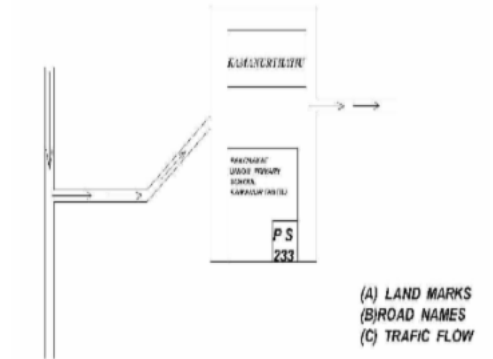

Key MAP View