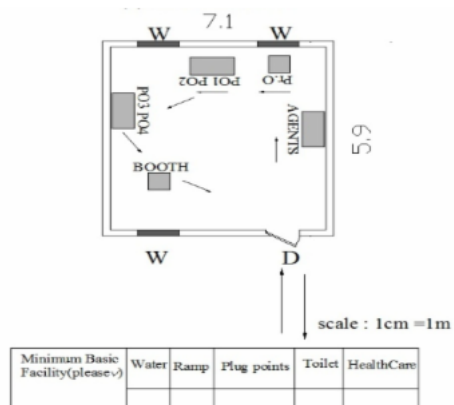

Google Map View

Polling Station Building Front View

Polling Station Front View

Cad View

Key MAP View

1 பெயர் : பிரியா கோ கணவர் பெயர்: கோவிந்தராஜ் ப வீட்டு எண் : 0 வயது : 32 பாலினம் : பெண் Photo is available	WNC1749365	2 பெயர் : பலராமன் - தந்தையின் பெயர்: சம்பூர்ணம் - வீட்டு எண் : 1 வயது : 46 பாலினம் : ஆண் Photo is available	LRB1385228	3 பெயர் : சங்கிதா - கணவர் பெயர்: பாலசபரிவிஜயராஜ் - வீட்டு எண் : 1 வயது : 36 பாலினம் : பெண் Photo is available	WNC0752501
4 பெயர் : ஜெயவேல் தந்தையின் பெயர்: ராஜேந்தரன் வீட்டு எண் : 1 வயது : 26 பாலினம் : ஆண் Photo is available	WNC1025964	5 பெயர் : செல்வி - கணவர் பெயர்: செல்வம் - வீட்டு எண் : 1-3 வயது : 53 பாலினம் : பெண் Photo is available	WNC0393124	6 பெயர் : செல்வம் - தந்தையின் பெயர்: ஏகாம்பரம் - வீட்டு எண் : 1-3 வயது : 49 பாலினம் : ஆண் Photo is available	WNC0393132
7 பெயர் : பிச்சமுத்து - தந்தையின் பெயர்: கோவிந்தா - வீட்டு எண் : 1-11-6 வயது : 38 பாலினம் : ஆண் Photo is available	WNC0326280	8 பெயர் : சாந்தகுமார் தந்தையின் பெயர்: பெருமாள் பாதர் வீட்டு எண் : 1-26 பி வயது : 20 பாலினம் : ஆண் Photo is available	WNC2157345	9 பெயர் : சங்கீதா - கணவர் பெயர்: சுதாகர் - வீட்டு எண் : 1-35C வயது : 34 பாலினம் : பெண் Photo is available	WNC0393066
10 பெயர் : மோனிஷா கணவர் பெயர்: ராஜன் வீட்டு எண் : 1/53 வயது : 25 பாலினம் : பெண் Photo is available	WNC2051977	11 பெயர் : ரேணுகோபால் தந்தையின் பெயர்: பழனி வீட்டு எண் : 1-115 வயது : 27 பாலினம் : ஆண் Photo is available	WNC1101781	12 பெயர் : மோகன் - தந்தையின் பெயர்: கிருஷ்ணன் - வீட்டு எண் : 1-128 வயது : 55 பாலினம் : ஆண் Photo is available	WNC0942847
13 பெயர் : வித்யா தந்தையின் பெயர்: செளந்தராஜன் வீட்டு எண் : 1/128/58பீ வயது : 21 பாலினம் : பெண் Photo is available	WNC2089589	14 பெயர் : சாரதி தந்தையின் பெயர்: ரகுபதி வீட்டு எண் : 1/129 வயது : 26 பாலினம் : ஆண் Photo is available	WNC1067545	15 பெயர் : செல்வி செல்வி ஏம் கணவர் பெயர்: மோகன் மோகன் பீ வீட்டு எண் : 1/139 வயது : 25 பாலினம் : பெண் Photo is available	WNC1169267
16 பெயர் : நித்யா கணவர் பெயர்: ஜலகண்டான் வீட்டு எண் : 1/139ஏ வயது : 26 பாலினம் : பெண் Photo is available	WNC1066901	17 பெயர் : ஜோதிலட்சுமி - கணவர் பெயர்: சுந்தரமூர்த்தி - வீட்டு எண் : 1-204 வயது : 36 பாலினம் : பெண் Photo is available	WNC0431213	18 பெயர் : தனலட்சுமி - கணவர் பெயர்: சக்கரவர்த்தி - வீட்டு எண் : 2-75 வயது : 40 பாலினம் : பெண் Photo is available	WNC0393090
19 பெயர் : முனிராஜ் - தந்தையின் பெயர்: வெங்கடேசன் - வீட்டு எண் : 3 வயது : 40 பாலினம் : ஆண் Photo is available	WNC0326314	20 பெயர் : பத்மாவதி - கணவர் பெயர்: முனிராஜி - வீட்டு எண் : 3 வயது : 39 பாலினம் : பெண் Photo is available	WNC0326306	21 பெயர் : வரலட்சுமி - கணவர் பெயர்: பிரகாஷ் - வீட்டு எண் : 6 வயது : 34 பாலினம் : பெண் Photo is available	WNC0814848
S 22 பெயர் : சிவக்குமார் தந்தையின் பெயர்: கோவிந்தராஜ் கோவிந்தராஜ் வீட்டு எண் : 6 வயது : 27 பாலினம் : ஆண் Photo is available	WNC1182591	23 பெயர் : பவித்ரா இதரர் பெயர்: கோவிந்தராஜ் கோவிந்தராஜ் வீட்டு எண் : 6 வயது : 25 பாலினம் : பெண் Photo is available	WNC1182583	24 பெயர் : அகிலா - கணவர் பெயர்: சரவணன் - வீட்டு எண் : 10 வயது : 40 பாலினம் : பெண் Photo is available	WNC0814863
25 பெயர் : விஜயகுமார் - தந்தையின் பெயர்: ரகுபதி - வீட்டு எண் : 12 வயது : 36 பாலினம் : ஆண் Photo is available	LRB3490802	26 பெயர் : கார்த்திக் - தந்தையின் பெயர்: கருணாகரன் - வீட்டு எண் : 12 வயது : 32 பாலினம் : ஆண் Photo is available	WNC0431197	27 பெயர் : ஆகாஷ் தந்தையின் பெயர்: செல்வம் வீட்டு எண் : 12 வயது : 23 பாலினம் : ஆண் Photo is available	WNC1923788
28 பெயர் : முருகானந்தம் - தந்தையின் பெயர்: முனியப்பன் - வீட்டு எண் : 14 வயது : 33 பாலினம் : ஆண் Photo is available	WNC0392993	29 பெயர் : அமராவதி கணவர் பெயர்: முருகானந்தம் முருகானந்தம் வீட்டு எண் : 14 வயது : 25 பாலினம் : பெண் Photo is available	WNC1768340	30 பெயர் : ஞானசேகர் - தந்தையின் பெயர்: காந்தி - வீட்டு எண் : 23 வயது : 36 பாலினம் : ஆண் Photo is available	WNC0431221