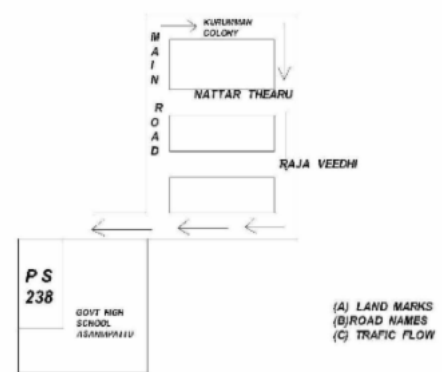

Cad View

Key MAP View