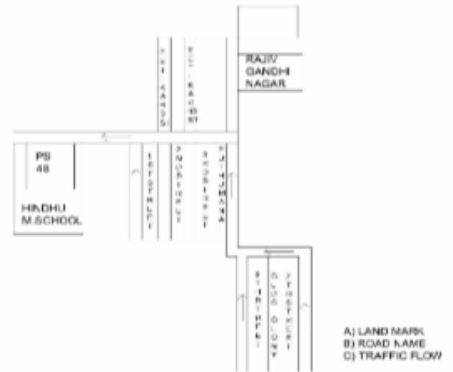

வாக்காளர் பதிவு அலுவலரின்
கையொப்பம்

Nazri Naksha

Google Map View

Polling Station Building Front View

Polling Station Front View

Cad View

Key MAP View

| | | | | | |
|---|------------|---|------------|---|------------|
| 1 பெயர் : நவந்தம் - கணவர் பெயர்: மேஷாக் - வீட்டு எண் : 1 வயது : 70 பாலினம் : பெண் Photo is available | WNC1349448 | 2 பெயர் : தானியேல் - தந்தையின் பெயர்: பெருமாள் - வீட்டு எண் : 1 வயது : 67 பாலினம் : ஆண் Photo is available | WNC1349455 | 3 பெயர் : நுனினா மார்கரட் - கணவர் பெயர்: கண்ணபிரான் - வீட்டு எண் : 1 வயது : 64 பாலினம் : பெண் Photo is available | WNC0818286 |
| 4 பெயர் : அமுதா - கணவர் பெயர்: தானியேல் - வீட்டு எண் : 1 வயது : 59 பாலினம் : பெண் Photo is available | WNC1349463 | 5 பெயர் : விஜி - தந்தையின் பெயர்: பெருமாள் - வீட்டு எண் : 1 வயது : 52 பாலினம் : ஆண் Photo is available | WNC0537076 | 6 பெயர் : ரமேஷ் குமார் - தந்தையின் பெயர்: மேஷாக் - வீட்டு எண் : 1 வயது : 50 பாலினம் : ஆண் Photo is available | DDX1206614 |
| 7 பெயர் : சுரேஷ்குமார் - தந்தையின் பெயர்: மேஷாக் - வீட்டு எண் : 1 வயது : 46 பாலினம் : ஆண் Photo is available | DDX2258143 | 8 பெயர் : இளங்கோ - தந்தையின் பெயர்: ரவணையன் - வீட்டு எண் : 1 வயது : 45 பாலினம் : ஆண் Photo is available | DDX1717503 | 9 பெயர் : திருநாவுக்கரசு - தந்தையின் பெயர்: தரணிவேல் - வீட்டு எண் : 1 வயது : 36 பாலினம் : ஆண் Photo is available | WNC0158014 |
| 10 பெயர் : ராமன் - தந்தையின் பெயர்: தேவராஜ் - வீட்டு எண் : 1 வயது : 32 பாலினம் : ஆண் Photo is available | WNC0537100 | 11 பெயர் : ஆர்த்தி தந்தையின் பெயர்: விஜி வீட்டு எண் : 1 வயது : 22 பாலினம் : பெண் Photo is available | WNC2082733 | 12 பெயர் : காவியா தாயின் பெயர்: தீபா தீபா வீட்டு எண் : 1 வயது : 21 பாலினம் : பெண் Photo is available | WNC2159093 |
| 13 பெயர் : வி விக்ரம் தந்தையின் பெயர்: வேணு வீட்டு எண் : 1/2 வயது : 45 பாலினம் : ஆண் Photo is available | WNC1990977 | 14 பெயர் : அசோக்குமார் - தந்தையின் பெயர்: கண்ணபிரான் - வீட்டு எண் : 1-2 வயது : 37 பாலினம் : ஆண் Photo is available | WNC0012500 | 15 பெயர் : மனோமேகலா கணவர் பெயர்: அசோக்குமார் வீட்டு எண் : 1/2 வயது : 31 பாலினம் : பெண் Photo is available | WNC1965367 |
| 16 பெயர் : சதீஷ் தந்தையின் பெயர்: கண்ணன் வீட்டு எண் : 1/10 வயது : 31 பாலினம் : ஆண் Photo is available | WNC1839091 | 17 பெயர் : பிரியங்கா தந்தையின் பெயர்: ராமசாமி வீட்டு எண் : 1/39 வயது : 27 பாலினம் : பெண் Photo is available | WNC2220069 | 18 பெயர் : கோவிந்தசாமி தந்தையின் பெயர்: கிட்டு வீட்டு எண் : 1/172 வயது : 57 பாலினம் : ஆண் Photo is available | WNC1963149 |
| 19 பெயர் : கண்ணபிரான் - தந்தையின் பெயர்: சின்னசாமி - வீட்டு எண் : 2 வயது : 77 பாலினம் : ஆண் Photo is available | WNC1349471 | 20 பெயர் : பாணு - கணவர் பெயர்: பிரேம்குமார் - வீட்டு எண் : 2 வயது : 44 பாலினம் : பெண் Photo is available | DDX2258234 | 21 பெயர் : காந்திமதி - கணவர் பெயர்: ராஜா - வீட்டு எண் : 2 வயது : 44 பாலினம் : பெண் Photo is available | DDX2258226 |
| 22 பெயர் : பிரியா - கணவர் பெயர்: விக்ரம் - வீட்டு எண் : 2 வயது : 41 பாலினம் : பெண் Photo is available | DDX2258242 | 23 பெயர் : வலம்புரிநாதன் - தந்தையின் பெயர்: விஸ்வநாதன் - வீட்டு எண் : 2 வயது : 35 பாலினம் : ஆண் Photo is available | WNC0537407 | 24 பெயர் : பூந்தர் தாயின் பெயர்: பாணு வீட்டு எண் : 2 வயது : 22 பாலினம் : ஆண் Photo is available | WNC2079093 |
| 25 பெயர் : லலித்குமார் தாயின் பெயர்: பாணு வீட்டு எண் : 2 வயது : 21 பாலினம் : ஆண் Photo is available | WNC2078970 | 26 பெயர் : பிச்சைமணி - கணவர் பெயர்: பன்னீர்செல்வம் - வீட்டு எண் : 3 வயது : 63 பாலினம் : பெண் Photo is available | WNC1349497 | 27 பெயர் : பாஸ்கர் - தந்தையின் பெயர்: கண்ணன் - வீட்டு எண் : 3 வயது : 62 பாலினம் : ஆண் Photo is available | WNC1349505 |
| 28 பெயர் : சரஸ்வரி - கணவர் பெயர்: பாஸ்கர் - வீட்டு எண் : 3 வயது : 59 பாலினம் : பெண் Photo is available | WNC1349513 | 29 பெயர் : பாபு - தந்தையின் பெயர்: கண்ணன் - வீட்டு எண் : 3 வயது : 52 பாலினம் : ஆண் Photo is available | WNC1349521 | 30 பெயர் : பட்டு - கணவர் பெயர்: பாபு - வீட்டு எண் : 3 வயது : 43 பாலினம் : பெண் Photo is available | DDX1716158 |