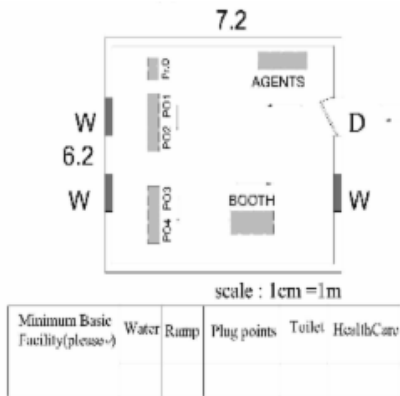

வாக்காளர் பதிவு அலுவலரின்
கையொப்பம்

Nazri Naksha

Google Map View

Polling Station Building Front View

Polling Station Front View

Cad View

Key MAP View

| | | | | | |
|---|------------|---|------------|---|------------|
| 1 பெயர் : நவந்தம் - கணவர் பெயர்: மேஷாக் - வீட்டு எண் : 1 வயது : 70 பாலினம் : பெண் Photo is available | WNC1349448 | 2 பெயர் : தானியேல் - தந்தையின் பெயர்: பெருமாள் - வீட்டு எண் : 1 வயது : 67 பாலினம் : ஆண் Photo is available | WNC1349455 | 3 பெயர் : நுனினா மார்கரட் - கணவர் பெயர்: கண்ணபிரான் - வீட்டு எண் : 1 வயது : 64 பாலினம் : பெண் Photo is available | WNC0818286 |
| 4 பெயர் : அமுதா - கணவர் பெயர்: தானியேல் - வீட்டு எண் : 1 வயது : 59 பாலினம் : பெண் Photo is available | WNC1349463 | 5 பெயர் : விஜி - தந்தையின் பெயர்: பெருமாள் - வீட்டு எண் : 1 வயது : 52 பாலினம் : ஆண் Photo is available | WNC0537076 | 6 பெயர் : ரமேஷ் குமார் - தந்தையின் பெயர்: மேஷாக் - வீட்டு எண் : 1 வயது : 50 பாலினம் : ஆண் Photo is available | DDX1206614 |
| 7 பெயர் : சுரேஷ்குமார் - தந்தையின் பெயர்: மேஷாக் - வீட்டு எண் : 1 வயது : 46 பாலினம் : ஆண் Photo is available | DDX2258143 | 8 பெயர் : இளங்கோ - தந்தையின் பெயர்: ரவணையன் - வீட்டு எண் : 1 வயது : 45 பாலினம் : ஆண் Photo is available | DDX1717503 | 9 பெயர் : திருநாவுக்கரசு - தந்தையின் பெயர்: தரணிவேல் - வீட்டு எண் : 1 வயது : 36 பாலினம் : ஆண் Photo is available | WNC0158014 |
| 10 பெயர் : ராமன் - தந்தையின் பெயர்: தேவராஜ் - வீட்டு எண் : 1 வயது : 32 பாலினம் : ஆண் Photo is available | WNC0537100 | 11 பெயர் : ஆர்த்தி தந்தையின் பெயர்: விஜி வீட்டு எண் : 1 வயது : 22 பாலினம் : பெண் Photo is available | WNC2082733 | 12 பெயர் : காவியா தாயின் பெயர்: தீபா தீபா வீட்டு எண் : 1 வயது : 21 பாலினம் : பெண் Photo is available | WNC2159093 |
| 13 பெயர் : வி விக்ரம் தந்தையின் பெயர்: வேணு வீட்டு எண் : 1/2 வயது : 45 பாலினம் : ஆண் Photo is available | WNC1990977 | 14 பெயர் : அசோக்குமார் - தந்தையின் பெயர்: கண்ணபிரான் - வீட்டு எண் : 1-2 வயது : 37 பாலினம் : ஆண் Photo is available | WNC0012500 | 15 பெயர் : மனோமேகலா கணவர் பெயர்: அசோக்குமார் வீட்டு எண் : 1/2 வயது : 31 பாலினம் : பெண் Photo is available | WNC1965367 |
| 16 பெயர் : சதீஷ் தந்தையின் பெயர்: கண்ணன் வீட்டு எண் : 1/10 வயது : 31 பாலினம் : ஆண் Photo is available | WNC1839091 | 17 பெயர் : பிரியங்கா தந்தையின் பெயர்: ராமசாமி வீட்டு எண் : 1/39 வயது : 27 பாலினம் : பெண் Photo is available | WNC2220069 | 18 பெயர் : கோவிந்தசாமி தந்தையின் பெயர்: கிட்டு வீட்டு எண் : 1/172 வயது : 57 பாலினம் : ஆண் Photo is available | WNC1963149 |
| 19 பெயர் : கண்ணபிரான் - தந்தையின் பெயர்: சின்னசாமி - வீட்டு எண் : 2 வயது : 77 பாலினம் : ஆண் Photo is available | WNC1349471 | 20 பெயர் : பாணு - கணவர் பெயர்: பிரேம்குமார் - வீட்டு எண் : 2 வயது : 44 பாலினம் : பெண் Photo is available | DDX2258234 | 21 பெயர் : காந்திமதி - கணவர் பெயர்: ராஜா - வீட்டு எண் : 2 வயது : 44 பாலினம் : பெண் Photo is available | DDX2258226 |
| 22 பெயர் : பிரியா - கணவர் பெயர்: விக்ரம் - வீட்டு எண் : 2 வயது : 41 பாலினம் : பெண் Photo is available | DDX2258242 | 23 பெயர் : வலம்புரிநாதன் - தந்தையின் பெயர்: விஸ்வநாதன் - வீட்டு எண் : 2 வயது : 35 பாலினம் : ஆண் Photo is available | WNC0537407 | 24 பெயர் : பூந்தர் தாயின் பெயர்: பாணு வீட்டு எண் : 2 வயது : 22 பாலினம் : ஆண் Photo is available | WNC2079093 |
| 25 பெயர் : லலித்குமார் தாயின் பெயர்: பாணு வீட்டு எண் : 2 வயது : 21 பாலினம் : ஆண் Photo is available | WNC2078970 | 26 பெயர் : பிச்சைமணி - கணவர் பெயர்: பன்னீர்செல்வம் - வீட்டு எண் : 3 வயது : 63 பாலினம் : பெண் Photo is available | WNC1349497 | 27 பெயர் : பாஸ்கர் - தந்தையின் பெயர்: கண்ணன் - வீட்டு எண் : 3 வயது : 62 பாலினம் : ஆண் Photo is available | WNC1349505 |
| 28 பெயர் : சரஸ்வரி - கணவர் பெயர்: பாஸ்கர் - வீட்டு எண் : 3 வயது : 59 பாலினம் : பெண் Photo is available | WNC1349513 | 29 பெயர் : பாபு - தந்தையின் பெயர்: கண்ணன் - வீட்டு எண் : 3 வயது : 52 பாலினம் : ஆண் Photo is available | WNC1349521 | 30 பெயர் : பட்டு - கணவர் பெயர்: பாபு - வீட்டு எண் : 3 வயது : 43 பாலினம் : பெண் Photo is available | DDX1716158 |