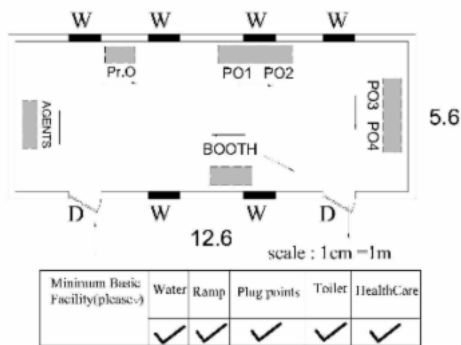

வாக்காளர் பதிவு அலுவலரின்  
கையொப்பம்

Nazri Naksha

Google Map View

Polling Station Building Front View

Polling Station Front View

Cad View

Key MAP View

|  |                                  |   |                                  |   |                                  |
|--|----------------------------------|---|----------------------------------|---|----------------------------------|
| 1<br>பெயர் : குப்புராஜ் -<br>தந்தையின் பெயர்: சன்முகம் -<br>வீட்டு எண் : 1<br>வயது : 67 பாலினம் : ஆண்      | WNC0954123<br>Photo is available | 2<br>பெயர் : சரவணா மூர்த்தி ஆர<br>தந்தையின் பெயர்: ராமா மூர்த்தி -<br>வீட்டு எண் : 1<br>வயது : 45 பாலினம் : ஆண் | WNC0954206<br>Photo is available | 3<br>பெயர் : சதிஷ்குமார் -<br>தந்தையின் பெயர்: ராதாகிருஷ்ணன் -<br>வீட்டு எண் : 1<br>வயது : 43 பாலினம் : ஆண்         | WNC0888818<br>Photo is available |
| 4<br>பெயர் : ஜானசிராணி<br>கணவர் பெயர்: சுந்தரமூர்த்தி<br>வீட்டு எண் : 10<br>வயது : 72 பாலினம் : பெண்       | WNC1837236<br>Photo is available | 5<br>பெயர் : சத்தீஷ்<br>தந்தையின் பெயர்: சுந்தரமூர்த்தி<br>வீட்டு எண் : 10<br>வயது : 44 பாலினம் : ஆண்           | WNC1837244<br>Photo is available | 6<br>பெயர் : நதியா<br>தந்தையின் பெயர்: ஹரிகரன்<br>வீட்டு எண் : 1/179<br>வயது : 26 பாலினம் : பெண்                    | WNC1847375<br>Photo is available |
| 7<br>பெயர் : கௌதம் -<br>தந்தையின் பெயர்: ராஜேந்திரன் -<br>வீட்டு எண் : 2<br>வயது : 31 பாலினம் : ஆண்        | WNC0641399<br>Photo is available | 8<br>பெயர் : சாந்திபிரியா -<br>தந்தையின் பெயர்: பூபாள் -<br>வீட்டு எண் : 2-81A<br>வயது : 34 பாலினம் : பெண்      | WNC0162016<br>Photo is available | 9<br>பெயர் : மணிகண்டன்<br>தந்தையின் பெயர்: காந்தி<br>வீட்டு எண் : 2/140<br>வயது : 27 பாலினம் : ஆண்                  | WNC1067073<br>Photo is available |
| 10<br>பெயர் : பரணி<br>தந்தையின் பெயர்: வீ காந்தி<br>வீட்டு எண் : 2/140<br>வயது : 25 பாலினம் : ஆண்          | WNC1846542<br>Photo is available | 11<br>பெயர் : சிவக்குமார் -<br>தாயின் பெயர்: சகுந்தலா -<br>வீட்டு எண் : 2-193<br>வயது : 34 பாலினம் : ஆண்        | WNC0414318<br>Photo is available | 12<br>பெயர் : சையத் ஷமீம்<br>தந்தையின் பெயர்: சையத் சலீம்<br>வீட்டு எண் : 278<br>வயது : 35 பாலினம் : ஆண்            | WNC1837269<br>Photo is available |
| 13<br>பெயர் : நிதீஷ் குமார்<br>தந்தையின் பெயர்: குமரேசன்<br>வீட்டு எண் : 2/281<br>வயது : 27 பாலினம் : ஆண்  | WNC1051101<br>Photo is available | 14<br>பெயர் : ஹேமலதா<br>தந்தையின் பெயர்: குமரேசன்<br>வீட்டு எண் : 281<br>வயது : 25 பாலினம் : பெண்               | WNC1837228<br>Photo is available | # 15<br>பெயர் : லோகேஸ்வரன் துளசிராமன்<br>தந்தையின் பெயர்: துளசிராமன் -<br>வீட்டு எண் : 3<br>வயது : 33 பாலினம் : ஆண் | WNC0405381<br>Photo is available |
| 16<br>பெயர் : மோனிகா -<br>தந்தையின் பெயர்: கோவிந்தராஜ் -<br>வீட்டு எண் : 3<br>வயது : 31 பாலினம் : பெண்     | WNC0661124<br>Photo is available | 17<br>பெயர் : பிரித்திவிராஜ் -<br>தந்தையின் பெயர்: துளசிராமன் -<br>வீட்டு எண் : 3<br>வயது : 31 பாலினம் : ஆண்    | WNC0660670<br>Photo is available | 18<br>பெயர் : அருண்யா -<br>தந்தையின் பெயர்: கலைமணி -<br>வீட்டு எண் : 3<br>வயது : 30 பாலினம் : பெண்                  | WNC0954180<br>Photo is available |
| 19<br>பெயர் : சோனியா -<br>தந்தையின் பெயர்: முனிசாமி -<br>வீட்டு எண் : 3<br>வயது : 30 பாலினம் : பெண்        | WNC0661173<br>Photo is available | 20<br>பெயர் : நீலாவதி<br>கணவர் பெயர்: சுரேஷ்குமார்<br>வீட்டு எண் : 3/2<br>வயது : 30 பாலினம் : பெண்              | WNC1847193<br>Photo is available | 21<br>பெயர் : கவி சக்கரவர்த்தி<br>தந்தையின் பெயர்: கமலநாதன்<br>வீட்டு எண் : 3/218<br>வயது : 29 பாலினம் : ஆண்        | WNC1054279<br>Photo is available |
| 22<br>பெயர் : கோகுல்<br>தந்தையின் பெயர்: கமலநாதன்<br>வீட்டு எண் : 3/218<br>வயது : 27 பாலினம் : ஆண்         | WNC1051150<br>Photo is available | 23<br>பெயர் : சுவேதா<br>கணவர் பெயர்: விஜய்<br>வீட்டு எண் : 3/219<br>வயது : 29 பாலினம் : பெண்                    | WNC2056620<br>Photo is available | 24<br>பெயர் : சந்தானம் காசி<br>கணவர் பெயர்: காசி -<br>வீட்டு எண் : 3/221<br>வயது : 57 பாலினம் : பெண்                | WNC1378140<br>Photo is available |
| 25<br>பெயர் : மோகன் மோகன்<br>தந்தையின் பெயர்: காசி -<br>வீட்டு எண் : 3/221<br>வயது : 38 பாலினம் : ஆண்      | CWS4033734<br>Photo is available | 26<br>பெயர் : ஜெயப்ரகாஷ் ஜெயப்ரகாஷ்<br>தந்தையின் பெயர்: காசி -<br>வீட்டு எண் : 3/221<br>வயது : 34 பாலினம் : ஆண் | WNC0162503<br>Photo is available | 27<br>பெயர் : தினேஷ்<br>தந்தையின் பெயர்: சுந்தரேசன்<br>வீட்டு எண் : 3/223<br>வயது : 29 பாலினம் : ஆண்                | WNC2141638<br>Photo is available |
| 28<br>பெயர் : ஸ்ரீதர் ராஜ்<br>தந்தையின் பெயர்: சுந்தரேசன்<br>வீட்டு எண் : 3/223<br>வயது : 21 பாலினம் : ஆண் | WNC2141380<br>Photo is available | 29<br>பெயர் : ஹேமவர்ஷினி<br>தந்தையின் பெயர்: ஜவஹர்<br>வீட்டு எண் : 3/230<br>வயது : 21 பாலினம் : பெண்            | WNC2173219<br>Photo is available | 30<br>பெயர் : மோனிகா ம<br>தந்தையின் பெயர்: மணிவாசகம்<br>வீட்டு எண் : 3/236<br>வயது : 26 பாலினம் : பெண்              | WNC2058261<br>Photo is available |