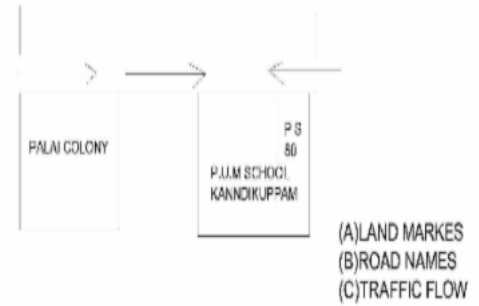

Key MAP View