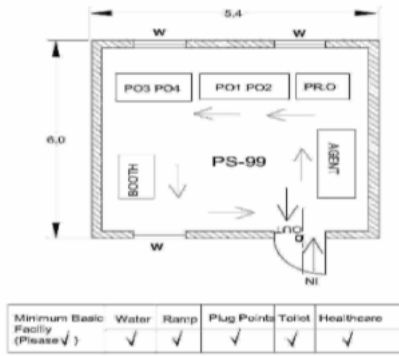

Google Map View

Polling Station Building Front View

Polling Station Front View

Cad View

Key MAP View

1 பெயர் : பழனி தந்தையின் பெயர்: முருகன் வீட்டு எண் : 0 வயது : 31 பாலினம் : ஆண்	SMX1939842 Photo is available	2 பெயர் : தாரகேஷ்வரி தாயின் பெயர்: சஞ்சீவிராஜன் வீட்டு எண் : 0 வயது : 24 பாலினம் : பெண்	SMX1939685 Photo is available	3 பெயர் : சசிகர் - தந்தையின் பெயர்: சீனிவாசன் - வீட்டு எண் : 1 வயது : 47 பாலினம் : ஆண்	SMX0442509 Photo is available
4 பெயர் : சத்தியா - கணவர் பெயர்: முருகன் - வீட்டு எண் : 1 வயது : 31 பாலினம் : பெண்	SMX0442855 Photo is available	5 பெயர் : சுந்தரம்மாள் - கணவர் பெயர்: சண்முகம் - வீட்டு எண் : 2 வயது : 70 பாலினம் : பெண்	SMX0819995 Photo is available	6 பெயர் : நகுலன் தாயின் பெயர்: சண்முகம் வீட்டு எண் : 2 வயது : 36 பாலினம் : ஆண்	SMX0098020 Photo is available
7 பெயர் : ஆஷா - கணவர் பெயர்: பீமன் - வீட்டு எண் : 2 வயது : 31 பாலினம் : பெண்	SMX0675751 Photo is available	8 பெயர் : பீமன் தந்தையின் பெயர்: சண்முகம் வீட்டு எண் : 3 வயது : 41 பாலினம் : ஆண்	SMX0098004 Photo is available	9 பெயர் : வீணா - கணவர் பெயர்: ஜெயபால் - வீட்டு எண் : 3 வயது : 36 பாலினம் : பெண்	SMX0675819 Photo is available
10 பெயர் : சரவணன் - தந்தையின் பெயர்: நவரத்தினம் - வீட்டு எண் : 4 வயது : 50 பாலினம் : ஆண்	MDH1359132 Photo is available	11 பெயர் : கோவிந்தி - கணவர் பெயர்: முருகன் - வீட்டு எண் : 5 வயது : 59 பாலினம் : பெண்	SMX1524966 Photo is available	12 பெயர் : தமிழ்செல்வி - கணவர் பெயர்: மணி - வீட்டு எண் : 5 வயது : 59 பாலினம் : பெண்	SMX1524974 Photo is available
13 பெயர் : மகி - தந்தையின் பெயர்: முருகன் - வீட்டு எண் : 5 வயது : 35 பாலினம் : ஆண்	SMX0255471 Photo is available	14 பெயர் : தி அம்பிகா கணவர் பெயர்: திருப்பதி வீட்டு எண் : 5 கோமாளி கவுண்டர் தெரு வயது : 35 பாலினம் : பெண்	SMX2336147 Photo is available	15 பெயர் : குப்பம்மாள் கணவர் பெயர்: காசி வீட்டு எண் : 6 வயது : 80 பாலினம் : பெண்	SMX2047371 Photo is available
16 பெயர் : சாந்தி - கணவர் பெயர்: முருகன் - வீட்டு எண் : 6 வயது : 63 பாலினம் : பெண்	SMX1524982 Photo is available	17 பெயர் : அமிர்தம் - கணவர் பெயர்: சுப்பிரமணி - வீட்டு எண் : 6 வயது : 61 பாலினம் : பெண்	SMX1524990 Photo is available	18 பெயர் : நிஷா - கணவர் பெயர்: மகி - வீட்டு எண் : 6 வயது : 35 பாலினம் : பெண்	SMX0675827 Photo is available
19 பெயர் : ஷாஜகான் தந்தையின் பெயர்: நவாஸ்பாஷா வீட்டு எண் : 6ஏ வயது : 23 பாலினம் : ஆண்	SMX2047439 Photo is available	20 பெயர் : அலமேலு - கணவர் பெயர்: பாப்பாகவுண்டர் - வீட்டு எண் : 7 வயது : 96 பாலினம் : பெண்	SMX1525005 Photo is available	21 பெயர் : கருணாகரன் - தந்தையின் பெயர்: கண்ணு - வீட்டு எண் : 7 வயது : 70 பாலினம் : ஆண்	MDH1359207 Photo is available
22 பெயர் : முருகன் - தந்தையின் பெயர்: பாப்பாகவுண்டர் - வீட்டு எண் : 7 வயது : 66 பாலினம் : ஆண்	SMX1560523 Photo is available	23 பெயர் : முருகன் - தந்தையின் பெயர்: பாலசுப்பிரமணியன் - வீட்டு எண் : 7 வயது : 65 பாலினம் : ஆண்	SMX0032524 Photo is available	24 பெயர் : ஜெயலட்சுமி - கணவர் பெயர்: முருகன் - வீட்டு எண் : 7 வயது : 62 பாலினம் : பெண்	SMX1560531 Photo is available
25 பெயர் : அறிவுக்குமார் - தந்தையின் பெயர்: கண்ணு - வீட்டு எண் : 7 வயது : 54 பாலினம் : ஆண்	SMX1560549 Photo is available	26 பெயர் : கலைவாணி - கணவர் பெயர்: அறிவுகுமார் - வீட்டு எண் : 7 வயது : 47 பாலினம் : பெண்	MDH3168408 Photo is available	27 பெயர் : பாரத் - தந்தையின் பெயர்: முருகன் - வீட்டு எண் : 7 வயது : 32 பாலினம் : ஆண்	SMX0562496 Photo is available
28 பெயர் : சிற்றரசு - தந்தையின் பெயர்: முருகன் - வீட்டு எண் : 7 வயது : 30 பாலினம் : ஆண்	SMX0771386 Photo is available	29 பெயர் : சோனியா கணவர் பெயர்: பாரத் வீட்டு எண் : 7 வயது : 29 பாலினம் : பெண்	SMX2069094 Photo is available	30 பெயர் : சத்தியா - கணவர் பெயர்: சரவணன் - வீட்டு எண் : 8B வயது : 39 பாலினம் : பெண்	SMX0256107 Photo is available