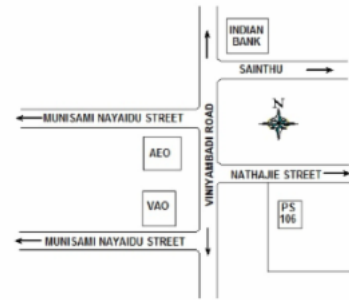

Key MAP View