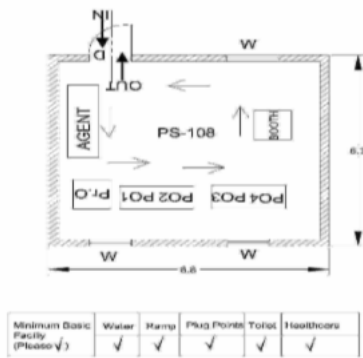

வாக்காளர் பதிவு அலுவலரின்
கையொப்பம்

Nazri Naksha

Google Map View

Polling Station Building Front View

Polling Station Front View

Cad View

Key MAP View

1 பெயர் : பாத்திமா - கணவர் பெயர்: அப்துல்சமத் - வீட்டு எண் : 1 வயது : 53 பாலினம் : பெண் Photo is available	MDH1827096	2 பெயர் : உசேன் - தந்தையின் பெயர்: சம்தின் - வீட்டு எண் : 1 வயது : 27 பாலினம் : ஆண் Photo is available	SMX0944793	3 பெயர் : ஜாப்பர் தந்தையின் பெயர்: ஜான்பாஷா வீட்டு எண் : 2 வயது : 35 பாலினம் : ஆண் Photo is available	SMX0102574
4 பெயர் : சுஹைல் - தந்தையின் பெயர்: அன்வர்பாஷா - வீட்டு எண் : 3 வயது : 35 பாலினம் : ஆண் Photo is available	SMX0263137	5 பெயர் : ஷக்கில் தந்தையின் பெயர்: அன்சர் பாஷா வீட்டு எண் : 3 வயது : 27 பாலினம் : ஆண் Photo is available	SMX1102375	6 பெயர் : ரா.சரண்யா தந்தையின் பெயர்: ரா.ராஜசேகரன் ரா.ராஜசேகரன் வீட்டு எண் : 3 வயது : 25 பாலினம் : பெண் Photo is available	SMX1063080
7 பெயர் : கிறிஸ்டி பிலமன் ராஜ் - தந்தையின் பெயர்: லாரன்ஸ் - வீட்டு எண் : 4 வயது : 48 பாலினம் : ஆண் Photo is available	MDH1362458	8 பெயர் : அந்தோனி - தந்தையின் பெயர்: லாரன்ஸ் - வீட்டு எண் : 4 வயது : 46 பாலினம் : ஆண் Photo is available	MDH1362466	9 பெயர் : ஞானபிரகாஷ் - தந்தையின் பெயர்: லாரன்ஸ் - வீட்டு எண் : 4 வயது : 44 பாலினம் : ஆண் Photo is available	MDH1827542
# 10 பெயர் : ஷோபா லூர்துநாதன் கணவர் பெயர்: லூர்துநாதன் - வீட்டு எண் : 4 வயது : 42 பாலினம் : பெண் Photo is available	MDH1827732	11 பெயர் : ரேகா - கணவர் பெயர்: அந்தோனி - வீட்டு எண் : 4 வயது : 41 பாலினம் : பெண் Photo is available	MDH2737591	12 பெயர் : குல்சார் - தந்தையின் பெயர்: ஷெரீப் - வீட்டு எண் : 4 வயது : 35 பாலினம் : பெண் Photo is available	SMX0102608
13 பெயர் : ராஜேஷ் - தந்தையின் பெயர்: வில்வநாதன் - வீட்டு எண் : 4 வயது : 34 பாலினம் : ஆண் Photo is available	SMX0263830	14 பெயர் : நிவேதா - தந்தையின் பெயர்: வில்வநாதன் - வீட்டு எண் : 4 வயது : 32 பாலினம் : பெண் Photo is available	SMX0450270	15 பெயர் : மெட்டில் டா - கணவர் பெயர்: கிரிஸ்டி பிலோமின் ராஜ் - வீட்டு எண் : 4 வயது : 31 பாலினம் : பெண் Photo is available	SMX0910844
16 பெயர் : நவாஸ்ஷெரிப் - தந்தையின் பெயர்: ஷெரிப் - வீட்டு எண் : 4 வயது : 27 பாலினம் : ஆண் Photo is available	SMX0944785	17 பெயர் : லியோ ஆலன் ராஜ் இதரர் பெயர்: அ.மெட்டில் டா வீட்டு எண் : 4 வயது : 27 பாலினம் : ஆண் Photo is available	SMX1079151	18 பெயர் : பெனடிக் இதரர் பெயர்: அ.மெட்டில் டா வீட்டு எண் : 4 வயது : 25 பாலினம் : ஆண் Photo is available	SMX1079185
19 பெயர் : ஆயிஷாசித்திகா அன்வர்பாஷா தந்தையின் பெயர்: அன்வர்பாஷா அன்வர்பாஷா வீட்டு எண் : 4/6 வயது : 30 பாலினம் : பெண் Photo is available	SMX1061639	20 பெயர் : ஷபிகா அ தந்தையின் பெயர்: அன்வர்பாஷா வீட்டு எண் : 4/6 வயது : 28 பாலினம் : பெண் Photo is available	SMX1061605	21 பெயர் : அ.காஷிபா தந்தையின் பெயர்: அன்வர்பாஷா அன்வர்பாஷா வீட்டு எண் : 4/6 வயது : 27 பாலினம் : பெண் Photo is available	SMX1063247
22 பெயர் : அருளப்பன் - தந்தையின் பெயர்: ஆரோக்கியதாஸ் - வீட்டு எண் : 5 வயது : 52 பாலினம் : ஆண் Photo is available	MDH2734283	23 பெயர் : நிஷாந்தி - கணவர் பெயர்: ஞானபிரகாஷ் - வீட்டு எண் : 5 வயது : 38 பாலினம் : பெண் Photo is available	MDH3384708	24 பெயர் : பிரியா தந்தையின் பெயர்: அருளப்பன் வீட்டு எண் : 5/135 வயது : 23 பாலினம் : பெண் Photo is available	SMX1954411
25 பெயர் : கமலா - கணவர் பெயர்: ஜெஸ்டின் - வீட்டு எண் : 6 வயது : 66 பாலினம் : பெண் Photo is available	SMX1193358	26 பெயர் : சுகன்யா - கணவர் பெயர்: ராமமுர்த்தி - வீட்டு எண் : 6 வயது : 65 பாலினம் : பெண் Photo is available	MDH1828367	27 பெயர் : பிரான்சிஸ்சேவியர் - தந்தையின் பெயர்: ஜெஸ்டின் - வீட்டு எண் : 6 வயது : 50 பாலினம் : ஆண் Photo is available	SMX1193366
28 பெயர் : மார்டின் - தந்தையின் பெயர்: ஜெஸ்டின் - வீட்டு எண் : 6 வயது : 49 பாலினம் : ஆண் Photo is available	SMX1193374	29 பெயர் : லியோனாரேக்கா - கணவர் பெயர்: பிரான்சிஸ் சேவியர் - வீட்டு எண் : 6 வயது : 48 பாலினம் : பெண் Photo is available	MDH2737567	30 பெயர் : யுவராணி - கணவர் பெயர்: மார்டின் - வீட்டு எண் : 6 வயது : 44 பாலினம் : பெண் Photo is available	MDH2737583