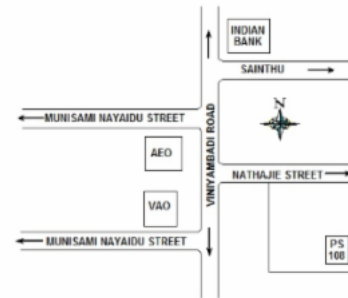

Key MAP View