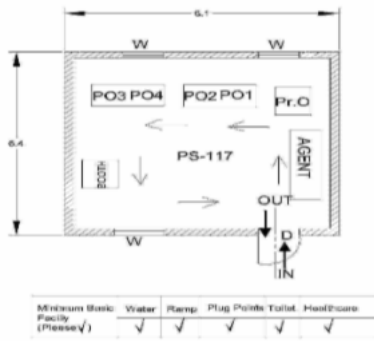

Google Map View

Polling Station Building Front View

Polling Station Front View

Cad View

Key MAP View

சட்டமன்றத் தொகுதியின் எண் மற்றும் பெயர் : 49-ஜோலார்பேட்டை நகராட்சி, வார்டு 12 அனிபீரன் தெரு பிரிவு எண் மற்றும் பெயர் 1-ஜோலார்பேட்டை நகராட்சி, வார்டு 12 அனிபீரன் தெரு