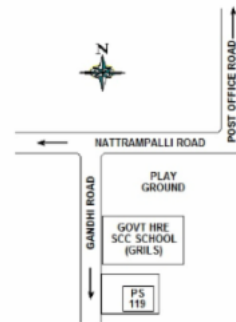

Key MAP View