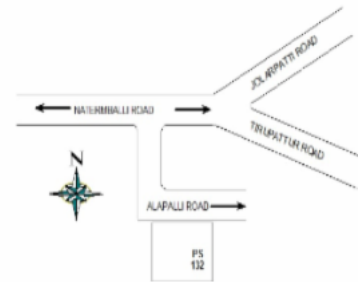

Cad View

Key MAP View