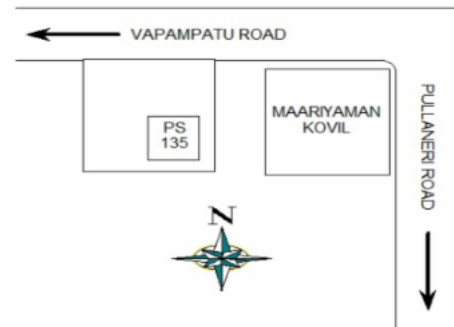

Google Map View

Polling Station Building Front View

Polling Station Front View

Cad View

Key MAP View

1 பெயர் : கவிதா - கணவர் பெயர்: குமார் - வீட்டு எண் : 1 வயது : 46 பாலினம் : பெண்	SMX0209205 Photo is available	2 பெயர் : காமராஜன் தந்தையின் பெயர்: ராமமூர்த்தி - வீட்டு எண் : 1/1 வயது : 38 பாலினம் : ஆண்	SMX0208876 Photo is available	3 பெயர் : ராகவேந்திரன் கஜேந்திரன் தாயின் பெயர்: ஈஸ்வரி கஜேந்திரன் வீட்டு எண் : 1/216 வயது : 21 பாலினம் : ஆண்	SMX2213791 Photo is available
4 பெயர் : சசி ராகவேந்திரன் தாயின் பெயர்: ஈஸ்வரி வீட்டு எண் : 1/216 வயது : 20 பாலினம் : பெண்	SMX2249381 Photo is available	5 பெயர் : ரசிகபிரியா தாயின் பெயர்: பரிமளா வீட்டு எண் : 1/220 வயது : 20 பாலினம் : பெண்	SMX2193605 Photo is available	6 பெயர் : நெல்மணி கணவர் பெயர்: அண்ணாமலை வீட்டு எண் : 1/221 வயது : 23 பாலினம் : பெண்	SMX2100634 Photo is available
7 பெயர் : நரசிம்மன் - தந்தையின் பெயர்: தேவந்திரன் - வீட்டு எண் : 1-225 வயது : 37 பாலினம் : ஆண்	CDB3157542 Photo is available	8 பெயர் : காந்தி ரா தந்தையின் பெயர்: ராமமூர்த்தி - வீட்டு எண் : 1/228 வயது : 48 பாலினம் : ஆண்	SMX0209254 Photo is available	9 பெயர் : தங்கமணி கா கணவர் பெயர்: காந்தி - வீட்டு எண் : 1/228/1 வயது : 41 பாலினம் : பெண்	SMX0209171 Photo is available
10 பெயர் : சரவணன் - தந்தையின் பெயர்: இராஜேந்திரன் - வீட்டு எண் : 1-229 வயது : 41 பாலினம் : ஆண்	CDB3157526 Photo is available	11 பெயர் : பரந்தாமன் - தந்தையின் பெயர்: கோவிந்தராஜ் - வீட்டு எண் : 1-230 வயது : 35 பாலினம் : ஆண்	SMX0209163 Photo is available	12 பெயர் : மாதவன் - தந்தையின் பெயர்: நீலமேகன் - வீட்டு எண் : 1-231 வயது : 41 பாலினம் : ஆண்	CDB3157559 Photo is available
13 பெயர் : சபரிநாதன் சா தந்தையின் பெயர்: சாம்ராஜ் வீட்டு எண் : 1/232, வயது : 37 பாலினம் : ஆண்	SMX2299212 Photo is available	14 பெயர் : விஷ்வா தந்தையின் பெயர்: மணிவண்ணன் வீட்டு எண் : 1/233 வயது : 23 பாலினம் : ஆண்	SMX2035467 Photo is available	15 பெயர் : விக்னேஷ் - தந்தையின் பெயர்: சண்முகம் - வீட்டு எண் : 1-236 வயது : 30 பாலினம் : ஆண்	SMX0688887 Photo is available
16 பெயர் : வித்யா தந்தையின் பெயர்: சண்முகம் வீட்டு எண் : 1/236 வயது : 25 பாலினம் : பெண்	SMX1955699 Photo is available	17 பெயர் : உதயகுமார் தந்தையின் பெயர்: சண்முகம் வீட்டு எண் : 1/236 வயது : 23 பாலினம் : ஆண்	SMX1955772 Photo is available	18 பெயர் : சத்தியா - கணவர் பெயர்: ரவிசந்திரன் - வீட்டு எண் : 1-238 வயது : 46 பாலினம் : பெண்	SMX0347815 Photo is available
19 பெயர் : ராஜேந்திரன் - தந்தையின் பெயர்: ராஜா - வீட்டு எண் : 1-240 வயது : 57 பாலினம் : ஆண்	SMX0576389 Photo is available	20 பெயர் : சுரேஷ் - தந்தையின் பெயர்: ராஜேந்திரன் - வீட்டு எண் : 1-240 வயது : 39 பாலினம் : ஆண்	SMX0576363 Photo is available	21 பெயர் : தென்னரசன் - தந்தையின் பெயர்: ராஜேந்திரன் - வீட்டு எண் : 1-240 வயது : 37 பாலினம் : ஆண்	SMX0576371 Photo is available
22 பெயர் : ரேணுகா கணவர் பெயர்: சுரேஷ் வீட்டு எண் : 1/240 வயது : 32 பாலினம் : பெண்	SMX2147866 Photo is available	23 பெயர் : கோமதி கணவர் பெயர்: சென்னகேசவன் - வீட்டு எண் : 1-241 வயது : 36 பாலினம் : பெண்	SMX0209080 Photo is available	24 பெயர் : மாலதி - கணவர் பெயர்: ஆறுமுகம் - வீட்டு எண் : 1-241 வயது : 35 பாலினம் : பெண்	SMX0208827 Photo is available
25 பெயர் : முனிசாமி - தந்தையின் பெயர்: சென்னப்பன் - வீட்டு எண் : 1-242 வயது : 66 பாலினம் : ஆண்	SMX0208835 Photo is available	26 பெயர் : குமார் - தந்தையின் பெயர்: முனிசாமி - வீட்டு எண் : 1-242 வயது : 51 பாலினம் : ஆண்	SMX0208611 Photo is available	27 பெயர் : மகேந்திரன் - தந்தையின் பெயர்: முனிசாமி - வீட்டு எண் : 1-242 வயது : 48 பாலினம் : ஆண்	SMX0208504 Photo is available
28 பெயர் : சவிதா - கணவர் பெயர்: மகேந்திரன் - வீட்டு எண் : 1-242 வயது : 41 பாலினம் : பெண்	SMX0209098 Photo is available	29 பெயர் : சோபா - கணவர் பெயர்: காந்தி - வீட்டு எண் : 1-242 வயது : 34 பாலினம் : பெண்	SMX0576447 Photo is available	30 பெயர் : முருகன் - தந்தையின் பெயர்: கண்ணப்பன் - வீட்டு எண் : 1-243 வயது : 44 பாலினம் : ஆண்	SMX0209189 Photo is available