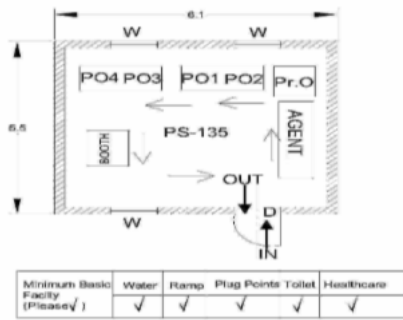

Google Map View

Polling Station Building Front View

Polling Station Front View

Cad View

Key MAP View

1 பெயர் : கவிதா - கணவர் பெயர்: குமார் - வீட்டு எண் : 1 வயது : 46 பாலினம் : பெண்	SMX0209205 Photo is available	2 பெயர் : காமராஜன் தந்தையின் பெயர்: ராமமூர்த்தி - வீட்டு எண் : 1/1 வயது : 38 பாலினம் : ஆண்	SMX0208876 Photo is available	3 பெயர் : ராகவேந்திரன் கஜேந்திரன் தாயின் பெயர்: ஈஸ்வரி கஜேந்திரன் வீட்டு எண் : 1/216 வயது : 21 பாலினம் : ஆண்	SMX2213791 Photo is available
4 பெயர் : சசி ராகவேந்திரன் தாயின் பெயர்: ஈஸ்வரி வீட்டு எண் : 1/216 வயது : 20 பாலினம் : பெண்	SMX2249381 Photo is available	5 பெயர் : ரசிகபிரியா தாயின் பெயர்: பரிமளா வீட்டு எண் : 1/220 வயது : 20 பாலினம் : பெண்	SMX2193605 Photo is available	6 பெயர் : நெல்மணி கணவர் பெயர்: அண்ணாமலை வீட்டு எண் : 1/221 வயது : 23 பாலினம் : பெண்	SMX2100634 Photo is available
7 பெயர் : நரசிம்மன் - தந்தையின் பெயர்: தேவந்திரன் - வீட்டு எண் : 1-225 வயது : 37 பாலினம் : ஆண்	CDB3157542 Photo is available	8 பெயர் : காந்தி ரா தந்தையின் பெயர்: ராமமூர்த்தி - வீட்டு எண் : 1/228 வயது : 48 பாலினம் : ஆண்	SMX0209254 Photo is available	9 பெயர் : தங்கமணி கா கணவர் பெயர்: காந்தி - வீட்டு எண் : 1/228/1 வயது : 41 பாலினம் : பெண்	SMX0209171 Photo is available
10 பெயர் : சரவணன் - தந்தையின் பெயர்: இராஜேந்திரன் - வீட்டு எண் : 1-229 வயது : 41 பாலினம் : ஆண்	CDB3157526 Photo is available	11 பெயர் : பரந்தாமன் - தந்தையின் பெயர்: கோவிந்தராஜ் - வீட்டு எண் : 1-230 வயது : 35 பாலினம் : ஆண்	SMX0209163 Photo is available	12 பெயர் : மாதவன் - தந்தையின் பெயர்: நீலமேகன் - வீட்டு எண் : 1-231 வயது : 41 பாலினம் : ஆண்	CDB3157559 Photo is available
13 பெயர் : சபரிநாதன் சா தந்தையின் பெயர்: சாம்ராஜ் வீட்டு எண் : 1/232, வயது : 37 பாலினம் : ஆண்	SMX2299212 Photo is available	14 பெயர் : விஷ்வா தந்தையின் பெயர்: மணிவண்ணன் வீட்டு எண் : 1/233 வயது : 23 பாலினம் : ஆண்	SMX2035467 Photo is available	15 பெயர் : விக்னேஷ் - தந்தையின் பெயர்: சண்முகம் - வீட்டு எண் : 1-236 வயது : 30 பாலினம் : ஆண்	SMX0688887 Photo is available
16 பெயர் : வித்யா தந்தையின் பெயர்: சண்முகம் வீட்டு எண் : 1/236 வயது : 25 பாலினம் : பெண்	SMX1955699 Photo is available	17 பெயர் : உதயகுமார் தந்தையின் பெயர்: சண்முகம் வீட்டு எண் : 1/236 வயது : 23 பாலினம் : ஆண்	SMX1955772 Photo is available	18 பெயர் : சத்தியா - கணவர் பெயர்: ரவிசந்திரன் - வீட்டு எண் : 1-238 வயது : 46 பாலினம் : பெண்	SMX0347815 Photo is available
19 பெயர் : ராஜேந்திரன் - தந்தையின் பெயர்: ராஜா - வீட்டு எண் : 1-240 வயது : 57 பாலினம் : ஆண்	SMX0576389 Photo is available	20 பெயர் : சுரேஷ் - தந்தையின் பெயர்: ராஜேந்திரன் - வீட்டு எண் : 1-240 வயது : 39 பாலினம் : ஆண்	SMX0576363 Photo is available	21 பெயர் : தென்னரசன் - தந்தையின் பெயர்: ராஜேந்திரன் - வீட்டு எண் : 1-240 வயது : 37 பாலினம் : ஆண்	SMX0576371 Photo is available
22 பெயர் : ரேணுகா கணவர் பெயர்: சுரேஷ் வீட்டு எண் : 1/240 வயது : 32 பாலினம் : பெண்	SMX2147866 Photo is available	23 பெயர் : கோமதி கணவர் பெயர்: சென்னகேசவன் - வீட்டு எண் : 1-241 வயது : 36 பாலினம் : பெண்	SMX0209080 Photo is available	24 பெயர் : மாலதி - கணவர் பெயர்: ஆறுமுகம் - வீட்டு எண் : 1-241 வயது : 35 பாலினம் : பெண்	SMX0208827 Photo is available
25 பெயர் : முனிசாமி - தந்தையின் பெயர்: சென்னப்பன் - வீட்டு எண் : 1-242 வயது : 66 பாலினம் : ஆண்	SMX0208835 Photo is available	26 பெயர் : குமார் - தந்தையின் பெயர்: முனிசாமி - வீட்டு எண் : 1-242 வயது : 51 பாலினம் : ஆண்	SMX0208611 Photo is available	27 பெயர் : மகேந்திரன் - தந்தையின் பெயர்: முனிசாமி - வீட்டு எண் : 1-242 வயது : 48 பாலினம் : ஆண்	SMX0208504 Photo is available
28 பெயர் : சவிதா - கணவர் பெயர்: மகேந்திரன் - வீட்டு எண் : 1-242 வயது : 41 பாலினம் : பெண்	SMX0209098 Photo is available	29 பெயர் : சோபா - கணவர் பெயர்: காந்தி - வீட்டு எண் : 1-242 வயது : 34 பாலினம் : பெண்	SMX0576447 Photo is available	30 பெயர் : முருகன் - தந்தையின் பெயர்: கண்ணப்பன் - வீட்டு எண் : 1-243 வயது : 44 பாலினம் : ஆண்	SMX0209189 Photo is available