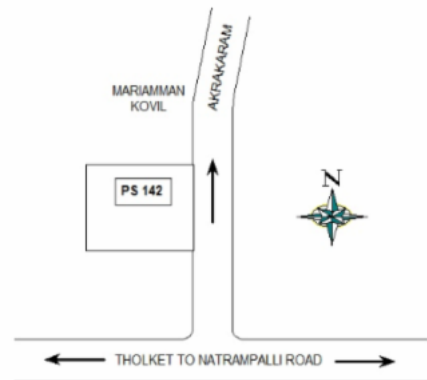

Key MAP View