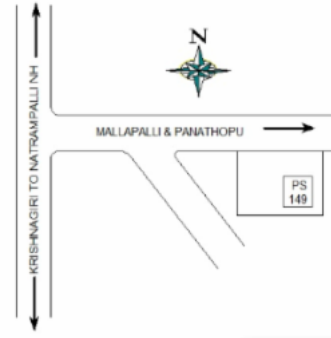

வாக்காளர் பதிவு அலுவலரின்
கையொப்பம்

Nazri Naksha

Google Map View

Polling Station Building Front View

Polling Station Front View

Cad View

Key MAP View

| | | | | | |
|--|------------|--|------------|---|------------|
| 1 பெயர் : முத்து - தந்தையின் பெயர்: சேட்டு - வீட்டு எண் : 1 வயது : 62 பாலினம் : ஆண் Photo is available | SMX1272905 | 2 பெயர் : கௌரம்மாள் - கணவர் பெயர்: முத்து - வீட்டு எண் : 1 வயது : 59 பாலினம் : பெண் Photo is available | SMX1272913 | 3 பெயர் : சீனிவாசன் - தந்தையின் பெயர்: கோவிந்தசாமி - வீட்டு எண் : 1 வயது : 54 பாலினம் : ஆண் Photo is available | SMX0277061 |
| Q 4 பெயர் : அர்ச்சுனா - கணவர் பெயர்: குமார் வீட்டு எண் : 1 வயது : 36 பாலினம் : பெண் DELETED | SMX0468843 | 5 பெயர் : திருப்பதி - தாயின் பெயர்: வசந்தா - வீட்டு எண் : 1 வயது : 36 பாலினம் : ஆண் Photo is available | SMX0276824 | 6 பெயர் : பாலாஜி - தந்தையின் பெயர்: முனிராஜி - வீட்டு எண் : 1 வயது : 34 பாலினம் : ஆண் Photo is available | SMX0277079 |
| 7 பெயர் : தங்கராஜி - தந்தையின் பெயர்: முனிசாமி - வீட்டு எண் : 1 வயது : 32 பாலினம் : ஆண் Photo is available | SMX0642835 | 8 பெயர் : ஜெயசந்திரன் - தந்தையின் பெயர்: மரகதம் - வீட்டு எண் : 1 வயது : 30 பாலினம் : ஆண் Photo is available | SMX0832154 | 9 பெயர் : நந்தினி சி தந்தையின் பெயர்: சிவகுமார் ரா வீட்டு எண் : 1/13பி வயது : 21 பாலினம் : பெண் Photo is available | SMX2180925 |
| 10 பெயர் : அமிர்தவர்சினி ஆ தாயின் பெயர்: சசிகலா வீட்டு எண் : 1/113 எலி வயது : 20 பாலினம் : பெண் Photo is available | SMX2176246 | 11 பெயர் : சந்திரசேகர் - தந்தையின் பெயர்: சாமிநாதன் - வீட்டு எண் : 1-150 வயது : 33 பாலினம் : ஆண் Photo is available | SMX0468751 | 12 பெயர் : கிஷோர் கு தந்தையின் பெயர்: குமார் வீட்டு எண் : 1/152 வயது : 19 பாலினம் : ஆண் Photo is available | SMX2298859 |
| 13 பெயர் : தஞ்சம்மாள் - கணவர் பெயர்: குள்ளன் - வீட்டு எண் : 1-167 வயது : 71 பாலினம் : பெண் Photo is available | SMX0277418 | 14 பெயர் : திருப்பதி - தந்தையின் பெயர்: பெரியதாய் - வீட்டு எண் : 1-170 வயது : 38 பாலினம் : ஆண் Photo is available | SMX0580183 | 15 பெயர் : ஆனந்தி கணவர் பெயர்: ராஜசேகர் வீட்டு எண் : 1-178-ஏ வயது : 31 பாலினம் : பெண் Photo is available | SMX1086990 |
| 16 பெயர் : சிங்காரவேலன் - தந்தையின் பெயர்: சாமிநாதன் - வீட்டு எண் : 1-184 வயது : 39 பாலினம் : ஆண் Photo is available | SMX0277046 | 17 பெயர் : சைலா - கணவர் பெயர்: சிங்காரவேலன் - வீட்டு எண் : 1-184 வயது : 38 பாலினம் : பெண் Photo is available | SMX0277053 | 18 பெயர் : வித்யா - கணவர் பெயர்: சந்திரசேகர் - வீட்டு எண் : 1-184 வயது : 32 பாலினம் : பெண் Photo is available | SMX0640854 |
| 19 பெயர் : சத்தியவதி - தந்தையின் பெயர்: முனியப்பன் - வீட்டு எண் : 2/309 வயது : 30 பாலினம் : பெண் Photo is available | SMX0692350 | 20 பெயர் : சாந்தகுமாரி - கணவர் பெயர்: சிவகுமார் - வீட்டு எண் : 3-8 வயது : 47 பாலினம் : பெண் Photo is available | CDB1376938 | 21 பெயர் : விஜயகுமார் - தந்தையின் பெயர்: திருப்பதி - வீட்டு எண் : 4-49 வயது : 52 பாலினம் : ஆண் Photo is available | CDB1376961 |
| 22 பெயர் : சின்னராஜி - தந்தையின் பெயர்: அம்மாக்காரகவுண்டர் - வீட்டு எண் : 5 வயது : 85 பாலினம் : ஆண் Photo is available | SMX1305820 | 23 பெயர் : சாந்தாமணி - கணவர் பெயர்: சின்னராஜி - வீட்டு எண் : 5 வயது : 81 பாலினம் : பெண் Photo is available | SMX1305838 | 24 பெயர் : பவித்ரா கணவர் பெயர்: சுரேஷ் வீட்டு எண் : 5/88 வயது : 24 பாலினம் : பெண் Photo is available | SMX2078889 |
| 25 பெயர் : அரிஷ் மோ தந்தையின் பெயர்: மோகன் வீட்டு எண் : 5/94 (1) வயது : 20 பாலினம் : ஆண் Photo is available | SMX2185213 | 26 பெயர் : ஜெயலட்சுமி - கணவர் பெயர்: செல்வராஜ் - வீட்டு எண் : 5A வயது : 67 பாலினம் : பெண் Photo is available | SMX1305846 | 27 பெயர் : குப்பம்மாள் - கணவர் பெயர்: சின்னமுனியன் - வீட்டு எண் : 6 வயது : 67 பாலினம் : பெண் Photo is available | CDB1376482 |
| 28 பெயர் : முனிராஜ் - தந்தையின் பெயர்: சின்னமுனியன் - வீட்டு எண் : 6 வயது : 63 பாலினம் : ஆண் Photo is available | SMX1305853 | 29 பெயர் : சரஸ்வதி - கணவர் பெயர்: முனிராஜ் - வீட்டு எண் : 6 வயது : 55 பாலினம் : பெண் Photo is available | SMX1305861 | 30 பெயர் : ராணி மாணிக்கம் கணவர் பெயர்: குப்புசாமி - வீட்டு எண் : 6/142 வயது : 42 பாலினம் : பெண் Photo is available | CDB3124229 |