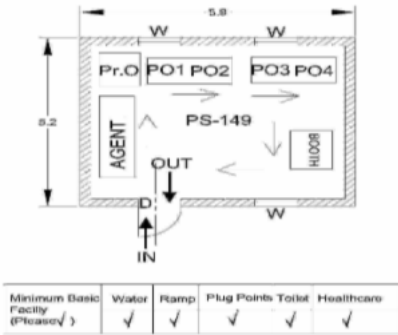

வாக்காளர் பதிவு அலுவலரின்
கையொப்பம்

Nazri Naksha

Google Map View

Polling Station Building Front View

Polling Station Front View

Cad View

Key MAP View

| | | | | | |
|--|------------|--|------------|---|------------|
| 1 பெயர் : முத்து - தந்தையின் பெயர்: சேட்டு - வீட்டு எண் : 1 வயது : 62 பாலினம் : ஆண் Photo is available | SMX1272905 | 2 பெயர் : கௌரம்மாள் - கணவர் பெயர்: முத்து - வீட்டு எண் : 1 வயது : 59 பாலினம் : பெண் Photo is available | SMX1272913 | 3 பெயர் : சீனிவாசன் - தந்தையின் பெயர்: கோவிந்தசாமி - வீட்டு எண் : 1 வயது : 54 பாலினம் : ஆண் Photo is available | SMX0277061 |
| Q 4 பெயர் : அர்ச்சுனா - கணவர் பெயர்: குமார் வீட்டு எண் : 1 வயது : 36 பாலினம் : பெண் DELETED | SMX0468843 | 5 பெயர் : திருப்பதி - தாயின் பெயர்: வசந்தா - வீட்டு எண் : 1 வயது : 36 பாலினம் : ஆண் Photo is available | SMX0276824 | 6 பெயர் : பாலாஜி - தந்தையின் பெயர்: முனிராஜி - வீட்டு எண் : 1 வயது : 34 பாலினம் : ஆண் Photo is available | SMX0277079 |
| 7 பெயர் : தங்கராஜி - தந்தையின் பெயர்: முனிசாமி - வீட்டு எண் : 1 வயது : 32 பாலினம் : ஆண் Photo is available | SMX0642835 | 8 பெயர் : ஜெயசந்திரன் - தந்தையின் பெயர்: மரகதம் - வீட்டு எண் : 1 வயது : 30 பாலினம் : ஆண் Photo is available | SMX0832154 | 9 பெயர் : நந்தினி சி தந்தையின் பெயர்: சிவகுமார் ரா வீட்டு எண் : 1/13பி வயது : 21 பாலினம் : பெண் Photo is available | SMX2180925 |
| 10 பெயர் : அமிர்தவர்சினி ஆ தாயின் பெயர்: சசிகலா வீட்டு எண் : 1/113 எலி வயது : 20 பாலினம் : பெண் Photo is available | SMX2176246 | 11 பெயர் : சந்திரசேகர் - தந்தையின் பெயர்: சாமிநாதன் - வீட்டு எண் : 1-150 வயது : 33 பாலினம் : ஆண் Photo is available | SMX0468751 | 12 பெயர் : கிஷோர் கு தந்தையின் பெயர்: குமார் வீட்டு எண் : 1/152 வயது : 19 பாலினம் : ஆண் Photo is available | SMX2298859 |
| 13 பெயர் : தஞ்சம்மாள் - கணவர் பெயர்: குள்ளன் - வீட்டு எண் : 1-167 வயது : 71 பாலினம் : பெண் Photo is available | SMX0277418 | 14 பெயர் : திருப்பதி - தந்தையின் பெயர்: பெரியதாய் - வீட்டு எண் : 1-170 வயது : 38 பாலினம் : ஆண் Photo is available | SMX0580183 | 15 பெயர் : ஆனந்தி கணவர் பெயர்: ராஜசேகர் வீட்டு எண் : 1-178-ஏ வயது : 31 பாலினம் : பெண் Photo is available | SMX1086990 |
| 16 பெயர் : சிங்காரவேலன் - தந்தையின் பெயர்: சாமிநாதன் - வீட்டு எண் : 1-184 வயது : 39 பாலினம் : ஆண் Photo is available | SMX0277046 | 17 பெயர் : சைலா - கணவர் பெயர்: சிங்காரவேலன் - வீட்டு எண் : 1-184 வயது : 38 பாலினம் : பெண் Photo is available | SMX0277053 | 18 பெயர் : வித்யா - கணவர் பெயர்: சந்திரசேகர் - வீட்டு எண் : 1-184 வயது : 32 பாலினம் : பெண் Photo is available | SMX0640854 |
| 19 பெயர் : சத்தியவதி - தந்தையின் பெயர்: முனியப்பன் - வீட்டு எண் : 2/309 வயது : 30 பாலினம் : பெண் Photo is available | SMX0692350 | 20 பெயர் : சாந்தகுமாரி - கணவர் பெயர்: சிவகுமார் - வீட்டு எண் : 3-8 வயது : 47 பாலினம் : பெண் Photo is available | CDB1376938 | 21 பெயர் : விஜயகுமார் - தந்தையின் பெயர்: திருப்பதி - வீட்டு எண் : 4-49 வயது : 52 பாலினம் : ஆண் Photo is available | CDB1376961 |
| 22 பெயர் : சின்னராஜி - தந்தையின் பெயர்: அம்மாக்காரகவுண்டர் - வீட்டு எண் : 5 வயது : 85 பாலினம் : ஆண் Photo is available | SMX1305820 | 23 பெயர் : சாந்தாமணி - கணவர் பெயர்: சின்னராஜி - வீட்டு எண் : 5 வயது : 81 பாலினம் : பெண் Photo is available | SMX1305838 | 24 பெயர் : பவித்ரா கணவர் பெயர்: சுரேஷ் வீட்டு எண் : 5/88 வயது : 24 பாலினம் : பெண் Photo is available | SMX2078889 |
| 25 பெயர் : அரிஷ் மோ தந்தையின் பெயர்: மோகன் வீட்டு எண் : 5/94 (1) வயது : 20 பாலினம் : ஆண் Photo is available | SMX2185213 | 26 பெயர் : ஜெயலட்சுமி - கணவர் பெயர்: செல்வராஜ் - வீட்டு எண் : 5A வயது : 67 பாலினம் : பெண் Photo is available | SMX1305846 | 27 பெயர் : குப்பம்மாள் - கணவர் பெயர்: சின்னமுனியன் - வீட்டு எண் : 6 வயது : 67 பாலினம் : பெண் Photo is available | CDB1376482 |
| 28 பெயர் : முனிராஜ் - தந்தையின் பெயர்: சின்னமுனியன் - வீட்டு எண் : 6 வயது : 63 பாலினம் : ஆண் Photo is available | SMX1305853 | 29 பெயர் : சரஸ்வதி - கணவர் பெயர்: முனிராஜ் - வீட்டு எண் : 6 வயது : 55 பாலினம் : பெண் Photo is available | SMX1305861 | 30 பெயர் : ராணி மாணிக்கம் கணவர் பெயர்: குப்புசாமி - வீட்டு எண் : 6/142 வயது : 42 பாலினம் : பெண் Photo is available | CDB3124229 |