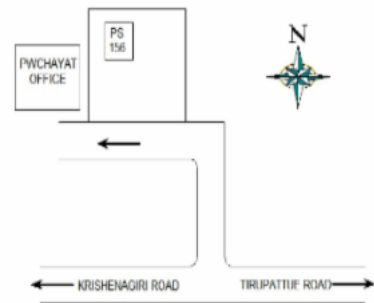

Key MAP View