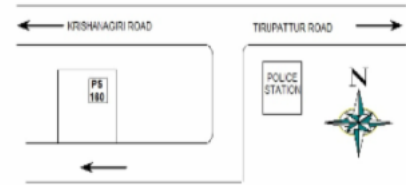

Key MAP View