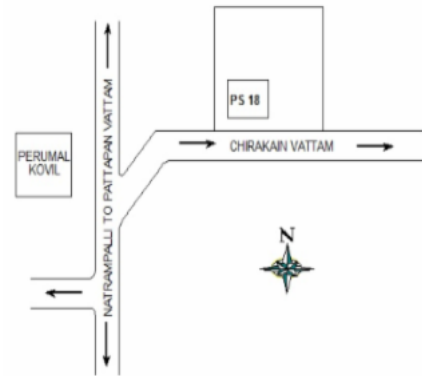

Google Map View

Polling Station Building Front View

Polling Station Front View

Cad View

Key MAP View

1 பெயர் : விவேகநாதன் - தந்தையின் பெயர்: காத்தவராயன் - வீட்டு எண் : 1 வயது : 37 பாலினம் : ஆண்	SMX0926824 Photo is available	2 பெயர் : அனுமுத்து - தந்தையின் பெயர்: அசோகன் - வீட்டு எண் : 1 வயது : 35 பாலினம் : ஆண்	SMX0222810 Photo is available	3 பெயர் : புவனேஸ்வரி - கணவர் பெயர்: அனுமுத்து - வீட்டு எண் : 1 வயது : 35 பாலினம் : பெண்	SMX0223008 Photo is available
4 பெயர் : விக்னேஷ் - தந்தையின் பெயர்: ஸ்ரீகாந்த் - வீட்டு எண் : 1 வயது : 28 பாலினம் : ஆண்	SMX0864611 Photo is available	5 பெயர் : பவித்ரா - தந்தையின் பெயர்: மோகன்தாஸ் வீட்டு எண் : 1/2 வயது : 29 பாலினம் : பெண்	SMX0802306 Photo is available	6 பெயர் : தினேஷ் - தந்தையின் பெயர்: சண்முகம் - வீட்டு எண் : 1-5 வயது : 31 பாலினம் : ஆண்	SMX0405233 Photo is available
7 பெயர் : இந்துமதி - தந்தையின் பெயர்: நடராஜன் - வீட்டு எண் : 1-6 வயது : 29 பாலினம் : பெண்	SMX0802314 Photo is available	8 பெயர் : கோபிகா ந தந்தையின் பெயர்: நடராஜன் சா நடராஜன் சா வீட்டு எண் : 1/6 வயது : 20 பாலினம் : பெண்	SMX2278885 Photo is available	9 பெயர் : கார்த்திகேயன் - தந்தையின் பெயர்: மகேந்திரன் - வீட்டு எண் : 1-7 வயது : 36 பாலினம் : ஆண்	SMX0651083 Photo is available
10 பெயர் : ஆர்த்திகா - கணவர் பெயர்: மகேந்திரன் - வீட்டு எண் : 1-7 வயது : 30 பாலினம் : பெண்	SMX0650952 Photo is available	11 பெயர் : சசிகலா கணவர் பெயர்: கார்த்திகேயன் வீட்டு எண் : 1/7 வயது : 30 பாலினம் : பெண்	SMX1931278 Photo is available	12 பெயர் : சரண்யா - கணவர் பெயர்: சிவசக்தி - வீட்டு எண் : 1-8 வயது : 34 பாலினம் : பெண்	SMX0650937 Photo is available
13 பெயர் : ராஜேஷ் - தந்தையின் பெயர்: சிவகுமார் - வீட்டு எண் : 1-9 வயது : 34 பாலினம் : ஆண்	SMX0222885 Photo is available	14 பெயர் : சத்யா - கணவர் பெயர்: அருள் - வீட்டு எண் : 1-9 வயது : 31 பாலினம் : பெண்	SMX0530964 Photo is available	15 பெயர் : இலக்கியா தி கணவர் பெயர்: சி ராஜேஷ் வீட்டு எண் : 1/9 வயது : 22 பாலினம் : பெண்	SMX2154151 Photo is available
16 பெயர் : ஆனந்த் - தந்தையின் பெயர்: சென்னகேசவன் - வீட்டு எண் : 1-10 வயது : 35 பாலினம் : ஆண்	SMX0651091 Photo is available	17 பெயர் : துர்கா கணவர் பெயர்: சங்கர் வீட்டு எண் : 1/10 வயது : 28 பாலினம் : பெண்	SMX2053981 Photo is available	18 பெயர் : சுகன்யா - தந்தையின் பெயர்: காத்தவராயன் - வீட்டு எண் : 1-13 வயது : 27 பாலினம் : பெண்	SMX0926873 Photo is available
19 பெயர் : பிரவினா கணவர் பெயர்: விவேகானந்தன் வீட்டு எண் : 1/13 வயது : 23 பாலினம் : பெண்	SMX2237865 Photo is available	20 பெயர் : பிரவினா வி தந்தையின் பெயர்: விவேகானந்தன் வீட்டு எண் : 1/13 வயது : 23 பாலினம் : பெண்	SMX2238277 Photo is available	21 பெயர் : சுரேஷ் - தந்தையின் பெயர்: சாமுடி - வீட்டு எண் : 1-16 வயது : 35 பாலினம் : ஆண்	SMX0222729 Photo is available
22 பெயர் : சசிகலா - கணவர் பெயர்: பூபதி - வீட்டு எண் : 1-16 வயது : 34 பாலினம் : பெண்	SMX0650978 Photo is available	23 பெயர் : சுந்தர் - தந்தையின் பெயர்: சாமுடி - வீட்டு எண் : 1-16 வயது : 33 பாலினம் : ஆண்	SMX0329946 Photo is available	24 பெயர் : வினிதா கணவர் பெயர்: சுரேஷ் வீட்டு எண் : 1/16 வயது : 25 பாலினம் : பெண்	SMX1931302 Photo is available
25 பெயர் : கமலேஷ் ஸ்ரீ தந்தையின் பெயர்: ஸ்ரீகாந்த் வீட்டு எண் : 1/16 வயது : 25 பாலினம் : ஆண்	SMX2023281 Photo is available	26 பெயர் : திருமால் தந்தையின் பெயர்: மணிபிரகாசம் வீட்டு எண் : 1/20 வயது : 41 பாலினம் : ஆண்	SMX0223065 Photo is available	27 பெயர் : ஜானகிராமன் சி தந்தையின் பெயர்: மு சிவராஜி வீட்டு எண் : 1/24 வயது : 21 பாலினம் : ஆண்	SMX2154268 Photo is available
28 பெயர் : காவியா தி தந்தையின் பெயர்: கோ திருநாவுக்கரசு வீட்டு எண் : 1/60 வயது : 20 பாலினம் : பெண்	SMX2203123 Photo is available	29 பெயர் : ரேகா கணவர் பெயர்: தமிழ் இனியன் வீட்டு எண் : 1-70 வயது : 35 பாலினம் : பெண்	SMX1081041 Photo is available	30 பெயர் : சிவசக்தி கணவர் பெயர்: சுரேஷ் வீட்டு எண் : 1-73 வயது : 36 பாலினம் : பெண்	SMX1082650 Photo is available