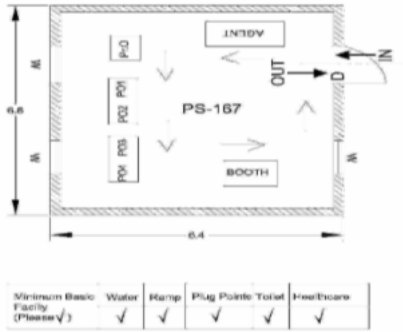

வாக்காளர் பதிவு அலுவலரின்
கையொப்பம்

Nazri Naksha

Google Map View

Polling Station Building Front View

Polling Station Front View

Cad View

Key MAP View

| | | | | | | | | | | | |
|----|------------|---|--------------------|----|------------|--|--------------------|----|------------|---|--------------------|
| 1 | SMX2017457 | பெயர் : பர்வின் சர்தார் கணவர் பெயர்: சர்தார் வீட்டு எண் : 1 வயது : 48 பாலினம் : பெண் | Photo is available | 2 | SMX1024264 | பெயர் : முன்னா தாயின் பெயர்: முகமத் உசேன் வீட்டு எண் : 1 வயது : 35 பாலினம் : பெண் | Photo is available | 3 | SMX1024272 | பெயர் : தீபிகா தந்தையின் பெயர்: சத்தியமூர்த்தி வீட்டு எண் : 1 வயது : 27 பாலினம் : பெண் | Photo is available |
| 4 | SMX1917749 | பெயர் : ஆயிஷா தந்தையின் பெயர்: அப்துல் ரஷீத் வீட்டு எண் : 01 வயது : 26 பாலினம் : பெண் | Photo is available | 5 | SMX2014306 | பெயர் : ஷர்மினா கணவர் பெயர்: ஷேக் வீட்டு எண் : 1/1 வயது : 28 பாலினம் : பெண் | Photo is available | 6 | ZYS0617092 | பெயர் : பிருந்தா - தந்தையின் பெயர்: சண்முகம் - வீட்டு எண் : 1/24 வயது : 34 பாலினம் : பெண் | Photo is available |
| 7 | SMX1016211 | பெயர் : விஜி வடிவேலன் கணவர் பெயர்: வடிவேலன் வீட்டு எண் : 1/29 வயது : 28 பாலினம் : பெண் | Photo is available | 8 | SMX1013994 | பெயர் : சுகமதி கணவர் பெயர்: பெருமாள் வீட்டு எண் : 1-30 வயது : 45 பாலினம் : பெண் | Photo is available | 9 | SMX1016385 | பெயர் : திவ்யா தீப்பாஞ்சி தந்தையின் பெயர்: தீப்பாஞ்சி வீட்டு எண் : 1/54 வயது : 27 பாலினம் : பெண் | Photo is available |
| 10 | SMX0286054 | பெயர் : சுசீலா - கணவர் பெயர்: சின்னசாமி - வீட்டு எண் : ந வயது : 40 பாலினம் : பெண் | Photo is available | 11 | SMX2228468 | பெயர் : பாபு சை தந்தையின் பெயர்: சையத் மஹபூப் வீட்டு எண் : 1/64 வயது : 32 பாலினம் : ஆண் | Photo is available | 12 | SMX1917780 | பெயர் : ரமேஷ் தந்தையின் பெயர்: ரவி வீட்டு எண் : 1/67 வயது : 33 பாலினம் : ஆண் | Photo is available |
| 13 | SUU0906487 | பெயர் : அலுமேலு - தந்தையின் பெயர்: மாதவன் - வீட்டு எண் : 1/70 வயது : 30 பாலினம் : பெண் | Photo is available | 14 | SMX2052181 | பெயர் : சுஜித் ஜெ தந்தையின் பெயர்: ஜெயசீலன் ச வீட்டு எண் : 1 87 அ வயது : 23 பாலினம் : ஆண் | Photo is available | 15 | SMX2017028 | பெயர் : ஜமீலா அசேன் பாஷா கணவர் பெயர்: அசேன் பாஷா வீட்டு எண் : 1/89 வயது : 33 பாலினம் : பெண் | Photo is available |
| 16 | SMX1995711 | பெயர் : சத்யா தந்தையின் பெயர்: சீனிவாசன் வீட்டு எண் : 1/107 வயது : 27 பாலினம் : பெண் | Photo is available | 17 | SMX1824481 | பெயர் : சபரிநாதன் தந்தையின் பெயர்: ராமநாதன் வீட்டு எண் : 1/109 வயது : 33 பாலினம் : ஆண் | Photo is available | 18 | SMX1917814 | பெயர் : துர்கேஷ் யு தந்தையின் பெயர்: யுவராஜ் வீட்டு எண் : 1/109 வயது : 25 பாலினம் : ஆண் | Photo is available |
| 19 | SMX1917806 | பெயர் : நவீன் யு யுவராஜ் தந்தையின் பெயர்: யுவராஜ் வீட்டு எண் : 1/109 வயது : 24 பாலினம் : ஆண் | Photo is available | 20 | SMX2255974 | பெயர் : கிரிபிரசாந்த் தந்தையின் பெயர்: யுவராஜ் வீட்டு எண் : 1/109 வயது : 22 பாலினம் : ஆண் | Photo is available | 21 | SMX2277598 | பெயர் : ஆபிபூர் தந்தையின் பெயர்: சீனிவாசன் வீட்டு எண் : 1/116 வயது : 19 பாலினம் : பெண் | Photo is available |
| 22 | SMX2007052 | பெயர் : வாணி கணவர் பெயர்: முரளி வீட்டு எண் : 1/120 வயது : 33 பாலினம் : பெண் | Photo is available | 23 | SMX0115469 | பெயர் : ஆறுமுகம் தந்தையின் பெயர்: ஐயனார் வீட்டு எண் : 1/132 வயது : 54 பாலினம் : ஆண் | Photo is available | 24 | SMX1998186 | பெயர் : நந்தினி கதிர்வேல் தந்தையின் பெயர்: கதிர்வேல் வீட்டு எண் : 1/137 வயது : 24 பாலினம் : பெண் | Photo is available |
| 25 | SMX1841667 | பெயர் : தினேஷ் தந்தையின் பெயர்: மல்லிகார்சுனன் வீட்டு எண் : 1/149 வயது : 24 பாலினம் : ஆண் | Photo is available | 26 | SMX1088806 | பெயர் : மாலதி கணவர் பெயர்: வடிவேல் வீட்டு எண் : 1/150 வயது : 26 பாலினம் : பெண் | Photo is available | 27 | SMX1998871 | பெயர் : யோகேஷ்வர தந்தையின் பெயர்: கோவிந்தராஜ் வீட்டு எண் : 1/157 வயது : 26 பாலினம் : ஆண் | Photo is available |
| 28 | SMX2259182 | பெயர் : சதீஷ்குமார் தந்தையின் பெயர்: அசோகன் வீட்டு எண் : 1/160 வயது : 20 பாலினம் : ஆண் | Photo is available | 29 | SMX2213130 | பெயர் : கதிஜா தந்தையின் பெயர்: முஹம்மத் உசேன் வீட்டு எண் : 1/177 வயது : 20 பாலினம் : பெண் | Photo is available | 30 | SMX2327104 | பெயர் : லட்சுமி ச தந்தையின் பெயர்: சரவணன் வீட்டு எண் : 1/180 வயது : 20 பாலினம் : பெண் | Photo is available |