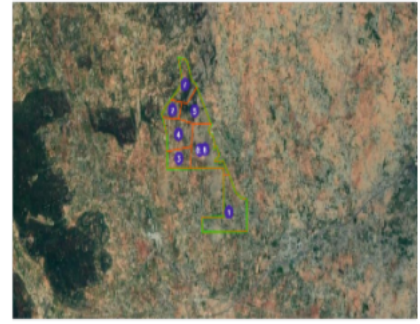

Google Map View

Polling Station Building Front View

Polling Station Front View

Cad View

Key MAP View

சட்டமன்றத் தொகுதியின் எண் மற்றும் பெயர் : 49-ஜோலார்பேட்டை பிரிவு எண் மற்றும் பெயர் 1-வெள்ளநாயக்கனேரி, சொறக்காயல்நத்தம் (வ.கி) மற்றும் (ஊ), வார்டு 2 கந்தன் நகர்