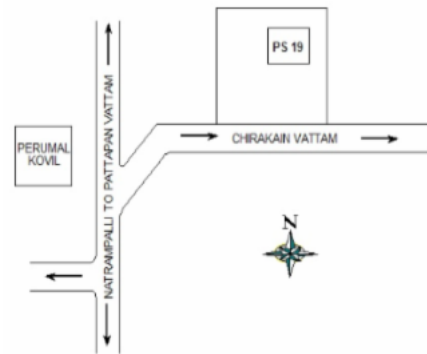

Google Map View

Polling Station Building Front View

Polling Station Front View

Cad View

Key MAP View

சட்டமன்றத் தொகுதியின் எண் மற்றும் பெயர் : 49-ஜோலார்பேட்டை பிரிவு எண் மற்றும் பெயர் 1-வெள்ளநாயக்கனேரி, சொறக்காயல்நத்தம் (வ.கி) மற்றும் (ஊ), வார்டு 2 கந்தன் நகர்