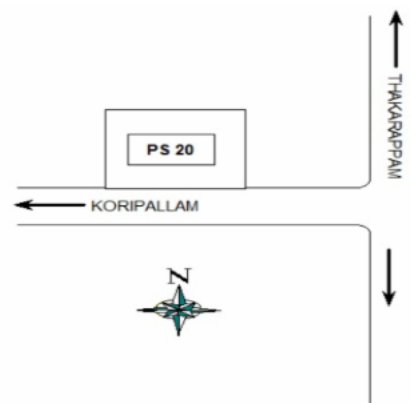

Key MAP View