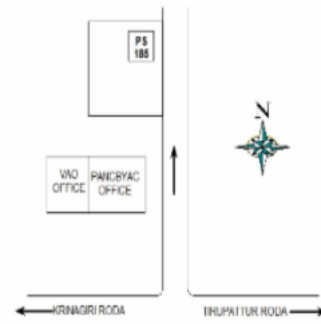

Google Map View

Polling Station Building Front View

Polling Station Front View

Cad View

Key MAP View

1	SMX1518091	பெயர் : மணிமேகலை - கணவர் பெயர்: சின்னப்பன் - வீட்டு எண் : 1 வயது : 50 பாலினம் : பெண்	Photo is available	2	SMX0730747	பெயர் : கல்பனா - கணவர் பெயர்: ரவிச்சந்திரன் - வீட்டு எண் : 1 வயது : 46 பாலினம் : பெண்	Photo is available	3	SMX0486373	பெயர் : தேன்மொழி - கணவர் பெயர்: மணி - வீட்டு எண் : 1 வயது : 33 பாலினம் : பெண்	Photo is available
4	SMX0355602	பெயர் : சரவணன் - தந்தையின் பெயர்: சாமுடி - வீட்டு எண் : 1 வயது : 33 பாலினம் : ஆண்	Photo is available	5	SMX0355610	பெயர் : இளந்தென்றல் - தாயின் பெயர்: மணிமேகலை - வீட்டு எண் : 1 வயது : 33 பாலினம் : ஆண்	Photo is available	6	SMX0355628	பெயர் : சேகர் - தந்தையின் பெயர்: தேவராஜ் - வீட்டு எண் : 1 வயது : 33 பாலினம் : ஆண்	Photo is available
7	SMX0783407	பெயர் : தமிழ் இலக்கியா - தந்தையின் பெயர்: சின்னப்பன் - வீட்டு எண் : 1 வயது : 31 பாலினம் : பெண்	Photo is available	8	SMX0982298	பெயர் : பாணுப்பிரியா - கணவர் பெயர்: சுப்பிரமணி - வீட்டு எண் : 1-4 வயது : 30 பாலினம் : பெண்	Photo is available	9	SMX0962712	பெயர் : லோகரசு - தந்தையின் பெயர்: சேட்டு - வீட்டு எண் : 1-23 வயது : 27 பாலினம் : ஆண்	Photo is available
10	SMX1456797	பெயர் : சிவலிங்கம் - தந்தையின் பெயர்: கோவிந்தன் - வீட்டு எண் : 1/171 வயது : 67 பாலினம் : ஆண்	Photo is available	11	SMX1456821	பெயர் : லட்சுமி - கணவர் பெயர்: சிவலிங்கம் - வீட்டு எண் : 1/171 வயது : 56 பாலினம் : பெண்	Photo is available	12	SMX2019883	பெயர் : கலைவாணி கி கணவர் பெயர்: லோகஅரசன் வீட்டு எண் : 2/28 வயது : 30 பாலினம் : பெண்	Photo is available
13	SMX2115988	பெயர் : வசந்தி கணவர் பெயர்: செல்வமணி வீட்டு எண் : 3/53 வயது : 25 பாலினம் : பெண்	Photo is available	14	SMX2070324	பெயர் : லோகேஸ்வரி கணவர் பெயர்: குணசேகரன் வீட்டு எண் : 3-128 வயது : 24 பாலினம் : பெண்	Photo is available	15	SMX1518109	பெயர் : இந்திராணி - கணவர் பெயர்: செல்வன் - வீட்டு எண் : 4 வயது : 59 பாலினம் : பெண்	Photo is available
16	SMX1518117	பெயர் : சுந்தரராஜன் - தந்தையின் பெயர்: வீரப்பநாயுடு - வீட்டு எண் : 5 வயது : 67 பாலினம் : ஆண்	Photo is available	17	CDB2117174	பெயர் : சிங்காரவேல் - தந்தையின் பெயர்: சுந்தரராஜன் - வீட்டு எண் : 5 வயது : 43 பாலினம் : ஆண்	Photo is available	18	CDB2117182	பெயர் : ஜெகன் - தந்தையின் பெயர்: சுந்தரராஜன் - வீட்டு எண் : 5 வயது : 41 பாலினம் : ஆண்	Photo is available
19	SMX0840892	பெயர் : லாவண்ணியா - தந்தையின் பெயர்: லட்சுமணன் - வீட்டு எண் : 5-197 வயது : 28 பாலினம் : பெண்	Photo is available	20	SMX1518125	பெயர் : சுந்திரி - கணவர் பெயர்: கோவிந்தராஜி - வீட்டு எண் : 6 வயது : 72 பாலினம் : பெண்	Photo is available	21	CDB2117372	பெயர் : ரவிசந்திரன் - தந்தையின் பெயர்: கோவிந்தராஜி - வீட்டு எண் : 6-E1 வயது : 52 பாலினம் : ஆண்	Photo is available
22	CDB2117026	பெயர் : ரங்கநாதன் - தந்தையின் பெயர்: கோவிந்தராஜி - வீட்டு எண் : 6-E2 வயது : 52 பாலினம் : ஆண்	Photo is available	23	CDB2117034	பெயர் : முனியம்மாள் - தந்தையின் பெயர்: ரங்கநாதன் - வீட்டு எண் : 6-E2 வயது : 43 பாலினம் : பெண்	Photo is available	24	SMX1518133	பெயர் : ஆனந்தன் - தந்தையின் பெயர்: கோவிந்தராஜி - வீட்டு எண் : 6-E3 வயது : 49 பாலினம் : ஆண்	Photo is available
25	SMX1518141	பெயர் : நாகலிங்கம் - தந்தையின் பெயர்: செல்வராஜ் - வீட்டு எண் : 7 வயது : 48 பாலினம் : ஆண்	Photo is available	26	CDB1697150	பெயர் : மோகன்ராஜ் - தந்தையின் பெயர்: செல்வராஜ் - வீட்டு எண் : 7 வயது : 44 பாலினம் : ஆண்	Photo is available	27	SMX2074755	பெயர் : நளினி சாமிகண்ணு தந்தையின் பெயர்: ராஜா வீட்டு எண் : 7/1 வயது : 30 பாலினம் : பெண்	Photo is available
28	SMX0595868	பெயர் : சரசு - கணவர் பெயர்: செல்வராஜ் - வீட்டு எண் : 7-8 வயது : 62 பாலினம் : பெண்	Photo is available	29	SMX1961747	பெயர் : முக்னேஷ்குமார் தந்தையின் பெயர்: முருகன் வீட்டு எண் : 7-36 வயது : 26 பாலினம் : ஆண்	Photo is available	30	SMX1961762	பெயர் : வெங்கடேசன் தந்தையின் பெயர்: முருகன் வீட்டு எண் : 7-36 வயது : 25 பாலினம் : ஆண்	Photo is available