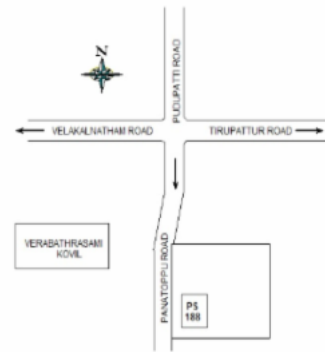

Cad View

Key MAP View