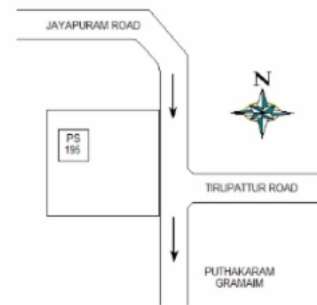

Key MAP View