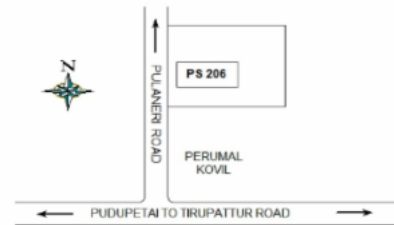

Google Map View

Polling Station Building Front View

Polling Station Front View

Cad View

Key MAP View

1	SMX1630474	பெயர் : மகேந்திரன் - தந்தையின் பெயர்: அனுமுத்தன் - வீட்டு எண் : 2 வயது : 61 பாலினம் : ஆண்	Photo is available	2	SMX1630482	பெயர் : மலர் - கணவர் பெயர்: மகேந்திரன் - வீட்டு எண் : 2 வயது : 53 பாலினம் : பெண்	Photo is available	3	SMX2328169	பெயர் : அன்பழகன் தந்தையின் பெயர்: சீனு வீட்டு எண் : 2/2 வயது : 51 பாலினம் : ஆண்	Photo is available
4	SMX0605956	பெயர் : தனலட்சுமி - கணவர் பெயர்: அன்பழகன் - வீட்டு எண் : 2-2 வயது : 32 பாலினம் : பெண்	Photo is available	5	SMX0901348	பெயர் : பிரபு அ தந்தையின் பெயர்: அனுமுத்தன் - வீட்டு எண் : 2/5 வயது : 29 பாலினம் : ஆண்	Photo is available	6	SMX0786160	பெயர் : முத்து - தந்தையின் பெயர்: அனுமுத்தன் - வீட்டு எண் : 2-6 வயது : 29 பாலினம் : ஆண்	Photo is available
7	SMX2181444	பெயர் : பரிமள ரா கணவர் பெயர்: ராஜா வீட்டு எண் : 2/8 வயது : 47 பாலினம் : பெண்	Photo is available	8	SMX2183994	பெயர் : ஆனந்தன் ரா தந்தையின் பெயர்: ராஜா வீட்டு எண் : 2/8 வயது : 21 பாலினம் : ஆண்	Photo is available	9	SMX2243681	பெயர் : ஆனந்தி தந்தையின் பெயர்: ராஜ வீட்டு எண் : 2 /8 வயது : 20 பாலினம் : பெண்	Photo is available
10	SMX0067926	பெயர் : உமாபதி - தந்தையின் பெயர்: திருப்பதி - வீட்டு எண் : 2-10 வயது : 39 பாலினம் : ஆண்	Photo is available	11	SMX0786137	பெயர் : சாமிநாதன் - தந்தையின் பெயர்: திருப்பதி - வீட்டு எண் : 2-10 வயது : 29 பாலினம் : ஆண்	Photo is available	12	SMX2065340	பெயர் : ரசிகா கணவர் பெயர்: சாமிநாதன் வீட்டு எண் : 2/10 வயது : 28 பாலினம் : பெண்	Photo is available
13	RAZ2052256	பெயர் : எஸ்தர் பிரியா கணவர் பெயர்: உமாபதி வீட்டு எண் : 2/10 வயது : 27 பாலினம் : பெண்	Photo is available	14	SMX2066090	பெயர் : தேவிகா தந்தையின் பெயர்: பூபதி வீட்டு எண் : 2/14 வயது : 22 பாலினம் : பெண்	Photo is available	15	SMX2066546	பெயர் : கீர்த்தனா தந்தையின் பெயர்: நடராஜன் வீட்டு எண் : 2/15 வயது : 23 பாலினம் : பெண்	Photo is available
# 16	SMX0492918	பெயர் : விஜய் - தந்தையின் பெயர்: கருணாநிதி - வீட்டு எண் : 2-16 வயது : 32 பாலினம் : ஆண்	Photo is available	17	SMX0067934	பெயர் : கோபி - தந்தையின் பெயர்: சக்கரவர்த்தி - வீட்டு எண் : 2-19 வயது : 39 பாலினம் : ஆண்	Photo is available	18	SMX0067942	பெயர் : உமா - கணவர் பெயர்: பொன்னுசாமி - வீட்டு எண் : 2-34 வயது : 36 பாலினம் : பெண்	Photo is available
19	SMX0067959	பெயர் : கற்பகம் - கணவர் பெயர்: புஷ்பராஜ் - வீட்டு எண் : 2-40 வயது : 40 பாலினம் : பெண்	Photo is available	20	SMX1000223	பெயர் : ஐகன் தந்தையின் பெயர்: சின்னகுழந்தை வீட்டு எண் : 2-50 வயது : 27 பாலினம் : ஆண்	Photo is available	21	SMX1000215	பெயர் : காயத்ரி தந்தையின் பெயர்: கோவிந்தசாமி வீட்டு எண் : 2-51 வயது : 26 பாலினம் : பெண்	Photo is available
22	SMX0067991	பெயர் : வேலு - தந்தையின் பெயர்: சாம்ராஜ் - வீட்டு எண் : 2-60A வயது : 40 பாலினம் : ஆண்	Photo is available	23	SMX1000207	பெயர் : சகிலா தந்தையின் பெயர்: சாமிநாதன் வீட்டு எண் : 2-61 வயது : 26 பாலினம் : பெண்	Photo is available	24	SMX1000199	பெயர் : கார்த்திக் தந்தையின் பெயர்: நரசிம்மன் வீட்டு எண் : 2-63 வயது : 27 பாலினம் : ஆண்	Photo is available
25	SMX0067983	பெயர் : நிர்மலா - கணவர் பெயர்: குமார் - வீட்டு எண் : 2-68 வயது : 40 பாலினம் : பெண்	Photo is available	26	SMX0067967	பெயர் : சுசீலா - கணவர் பெயர்: மகேந்திரன் - வீட்டு எண் : 2-71 வயது : 38 பாலினம் : பெண்	Photo is available	27	SMX0068007	பெயர் : தேவி - கணவர் பெயர்: அன்பழகன் - வீட்டு எண் : 2-77 வயது : 39 பாலினம் : பெண்	Photo is available
28	SMX2066173	பெயர் : அபிநேஷ் தந்தையின் பெயர்: மணி வீட்டு எண் : 2/80 வயது : 24 பாலினம் : ஆண்	Photo is available	29	SMX2065332	பெயர் : வெங்கடேஷ் தந்தையின் பெயர்: கிருஷ்ணன் வீட்டு எண் : 2/90 வயது : 24 பாலினம் : ஆண்	Photo is available	30	SMX2065324	பெயர் : தீபா கணவர் பெயர்: உதயகுமார் வீட்டு எண் : 2/94 வயது : 30 பாலினம் : பெண்	Photo is available